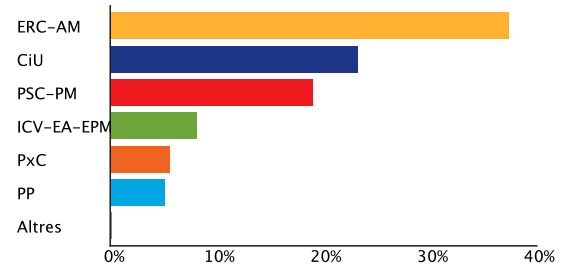

Candidatures	Vots	Regidors
 Esquerra Republicana de Catalunya-Acord Municipal	3.270	7
 Convergència i Unió	2.037	4
 PSC-Progrés Municipal	1.659	3
 IC Verds-Esquerra Alternativa-EPM	704	1
 Plataforma per Catalunya	492	1
 Partit Popular	445	1

Gràfics

Regidors

ERC-AM	7
CiU	4
PSC-PM	3
ICV-EA-EPM	1
PxC	1
PP	1

Vots

ERC-AM	3.270	37,25%
CiU	2.037	23,20%
PSC-PM	1.659	18,90%
ICV-EA-EPM	704	8,02%
PxC	492	5,60%
PP	445	5,07%