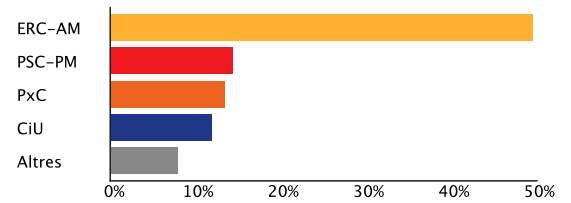

Candidatures	Vots	Regidors
 Esquerra Republicana de Catalunya-Acord Municipal	3.786	10
 PSC-Progrés Municipal	1.098	3
 Plataforma per Catalunya	1.022	2
 Convergència i Unió	899	2
 ICV-EUiA-Entesa pel Progrés Municipal	346	0
 Partit Popular	254	0

Gràfics

Regidors

ERC-AM	10
PSC-PM	3
PxC	2
CiU	2
ICVEUiA-EPM	0
PP	0

Vots

ERC-AM	3.786	49,44%
PSC-PM	1.098	14,34%
PxC	1.022	13,35%
CiU	899	11,74%
ICVEUiA-EPM	346	4,52%
PP	254	3,32%