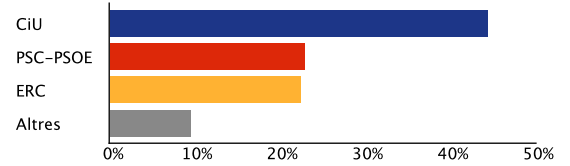

### Resultats

Candidatures	Vots	Regidors
 Convergència i Unió	3.272	9
 Partit dels Socialistes de Catalunya-PSOE	1.690	4
 Esquerra Republicana de Catalunya	1.653	4
 Osona Municipal	354	0
 Iniciativa per Catalunya	340	0

Gràfics

Regidors

CiU	9
PSC-PSOE	4
ERC	4
O.M.	0
IC	0

Vots

CiU	3.272	44,31%
PSC-PSOE	1.690	22,88%
ERC	1.653	22,38%
O.M.	354	4,79%
IC	340	4,60%