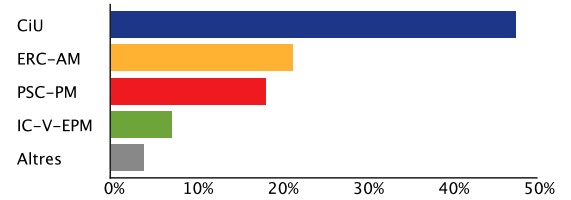

### Resultats

Candidatures	Vots	Regidors
 Convergència i Unió	4.174	9
 Esquerra Republicana de Catalunya-Acord Municipal	1.873	4
 PSC-Progrés Municipal	1.601	3
 IC-Verds-Entesa pel Progrés Municipal	622	1
 Partit Popular	342	0

Gràfics

Regidors

CiU	9
ERC-AM	4
PSC-PM	3
IC-V-EPM	1
PP	0

Vots

CiU	4.174	47,49%
ERC-AM	1.873	21,31%
PSC-PM	1.601	18,21%
IC-V-EPM	622	7,08%
PP	342	3,89%