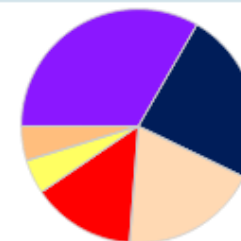

Datos de las **21:42** del 24 de Mayo de 2015  
 Escrutado **100%**

**Resultados definitivos 2011**

Concejales a elegir en 2015: 21

2015		
Total votantes	6.961	53,42%
Abstención	6.070	46,58%
Votos nulos	56	0,80%
Votos en blanco	198	2,87%

2015 - Concejales a elegir: 21

2015				
Candidaturas	Votos			Concejales
ERC - JFM - AM	1.886	27,31%		7
CiU	1.512	21,90%		5
CUP-PA	1.048	15,18%		4
PSC-CP	869	12,59%		3
Moviment d'Esquerres	522	7,56%		1
ICV-EUIA-E	418	6,05%		1
P P	303	4,39%		
PxC	149	2,16%		