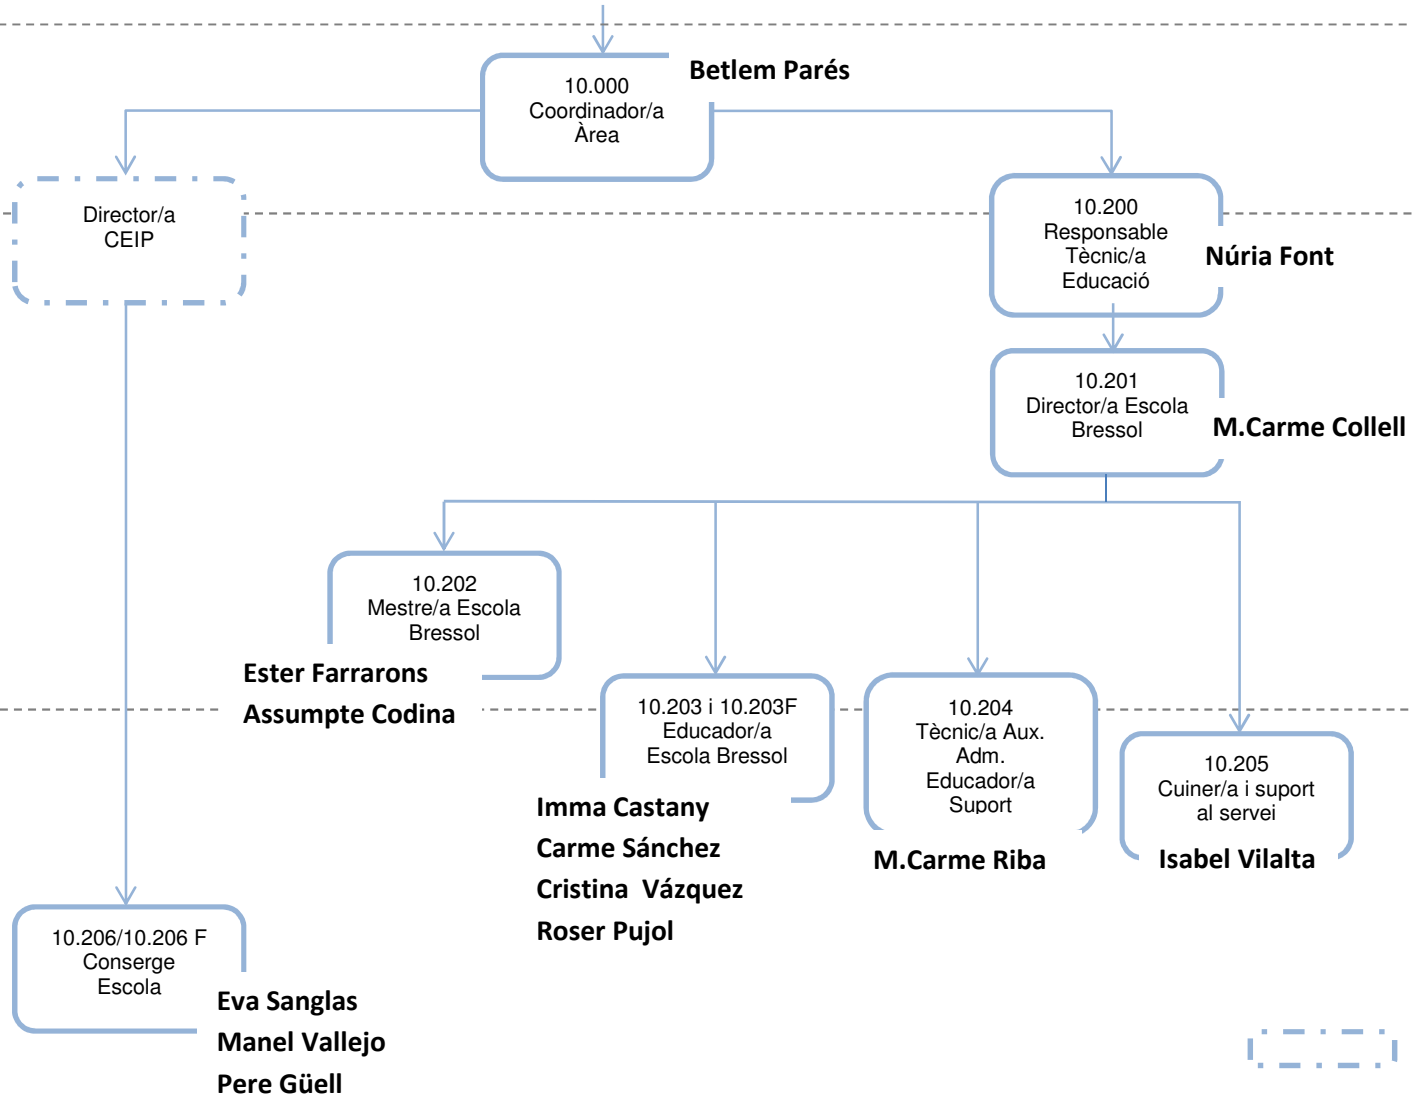

10.003
Tècnic Aux.
de Gestió
SEPE
**Ramon Crespi
Esther Molina**

10.004
Aux. Atenció
ciudadana
SEPE
**Olga Puigferrer
Fina Vila**

ÀMBIT
ESCOLA
BRESSOL

10.105
Tècnic/a Aux.
Formació
Ocupacional
Elisenda Riera

10.005
Tècnic/a Aux.
Biblioteca
**Magda Bassas
Joan Arimany**

10.012
Aux. Suport
Fires i Mercats
ambulants
**Imma
Palomar**

10.106
Informador/a
juvenil
vacant

10.006
Conserge
**Facund
Pérez**

10.206/10.208bis
Conserge Escola
**Eva Sanglas / Manel Vallejo
Pere Güell**

 Personal Extern de l'Ajuntament
 Personal Directiu de l'Ajuntament

ÀREA DE SERVEIS A LES PERSONES I PROMOCIÓ ECONÒMICA

Nivell polític

Nivell directiu

Nivell tècnic

Nivell operatiu

 Personal Extern de l'Ajuntament