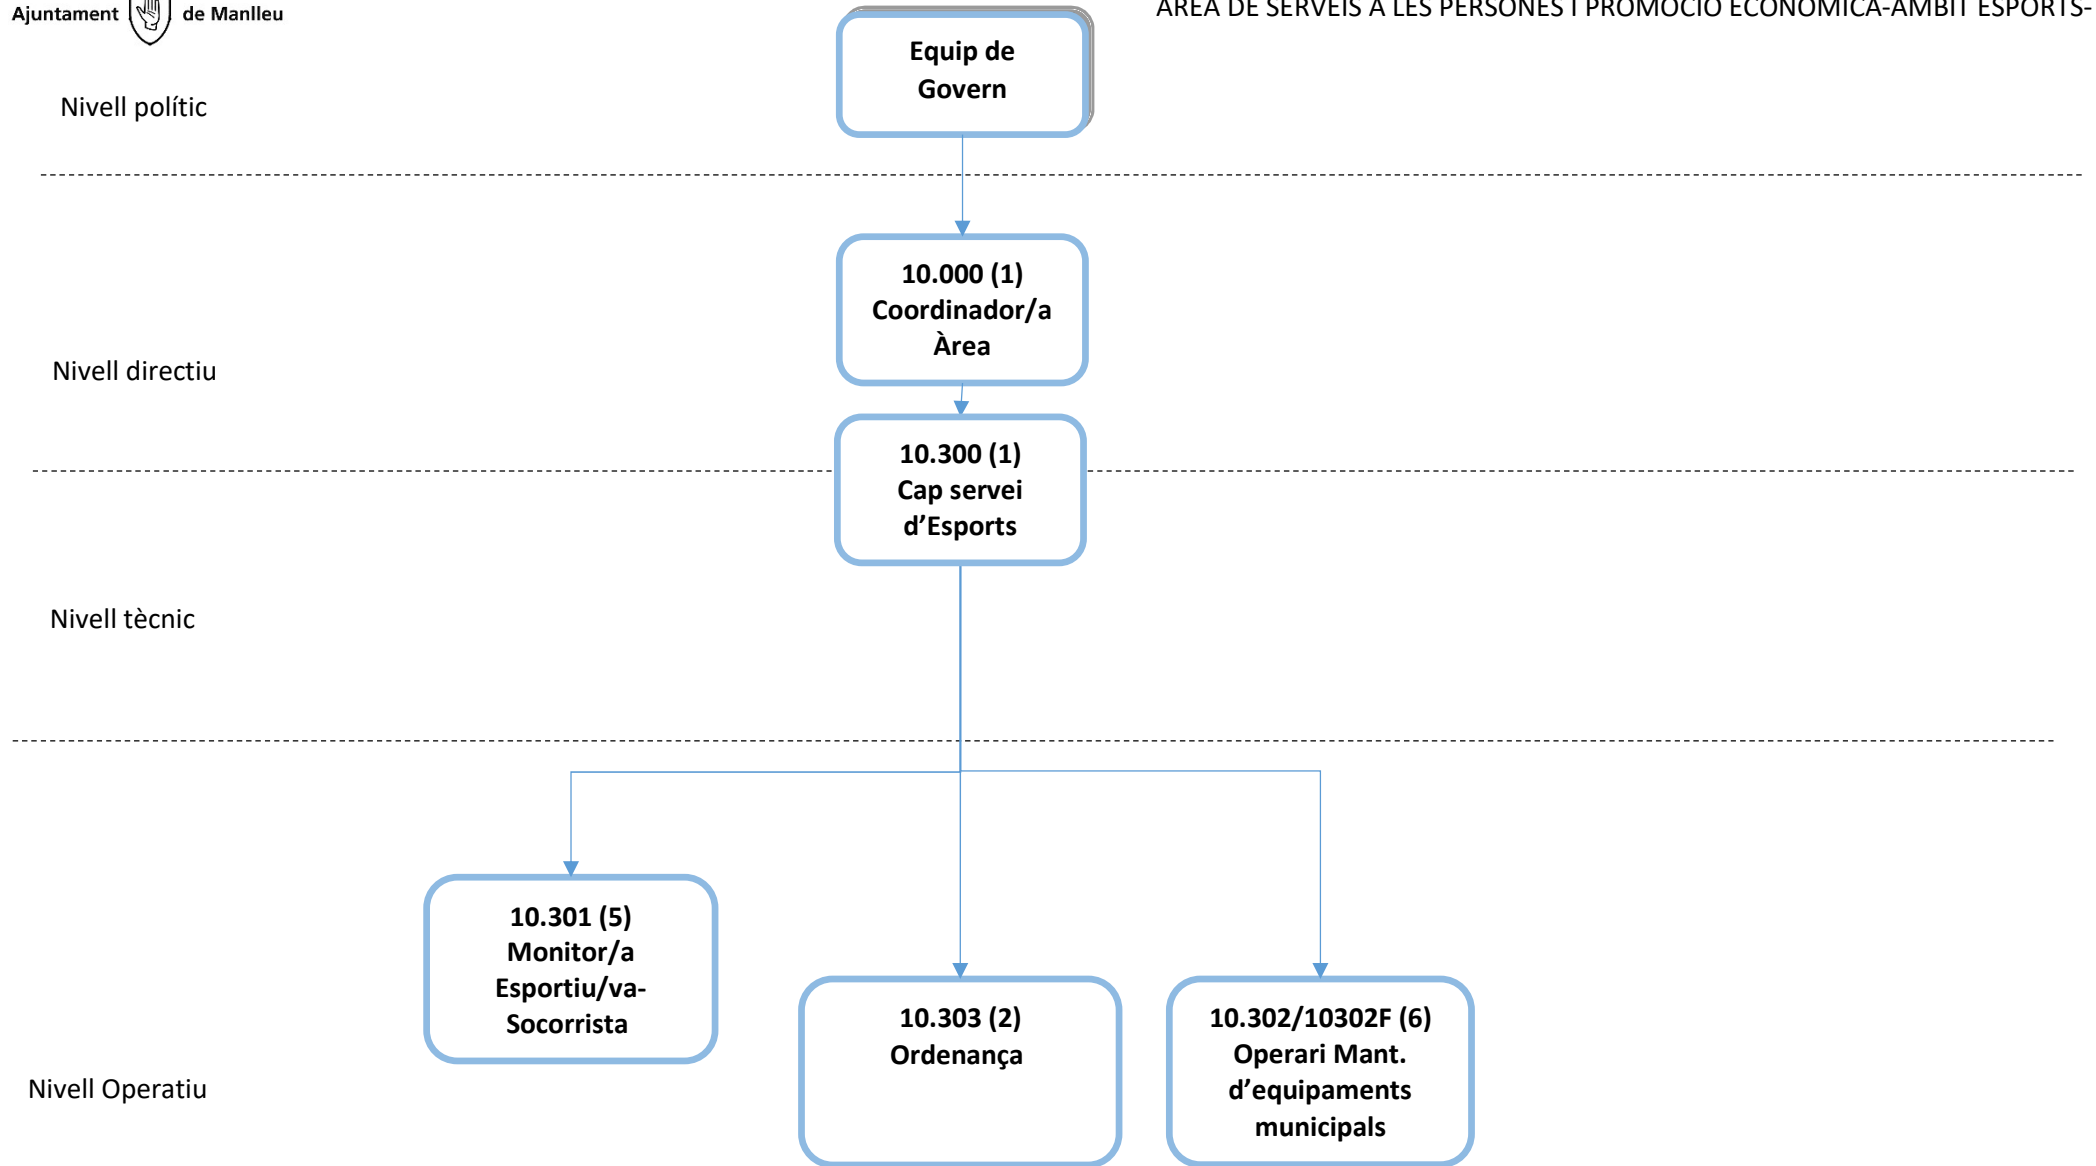

**6.002 (1)
Tècnic/a
Contractació,
Compres i Patrimoni**

**6.003 (1)
Tècnic/a
arxiver/a**

**6.004 (1)
Responsable
administrativa
de Secretaria**

Nivell operatiu

**6.005 (1)
Ordenança**

Nivell polític

10.000 (1)
Coordinador/a
Àrea

Nivell directiu

Director/a CEIP

10.200 (1)
Responsable
Tècnic/a Educació

Nivell tècnic

10.201 (1)
Director/a Escola
Bressol

10.202 (2)
Mestre/a
Escola Bressol

10.203 i 10.203F (4)
Educador/a Escola
Bressol

10.204 (1)
Tècnic/a Aux.
Adm. Educador/a
Suport

10.205 (1)
Cuiner/a i suport
al servei

Nivell operatiu

10.206/10.206 F (3)
Conserge Escola

Personal extern de
l'Ajuntament

Nivell polític

Nivell directiu

Nivell tècnic

Nivell operatiu