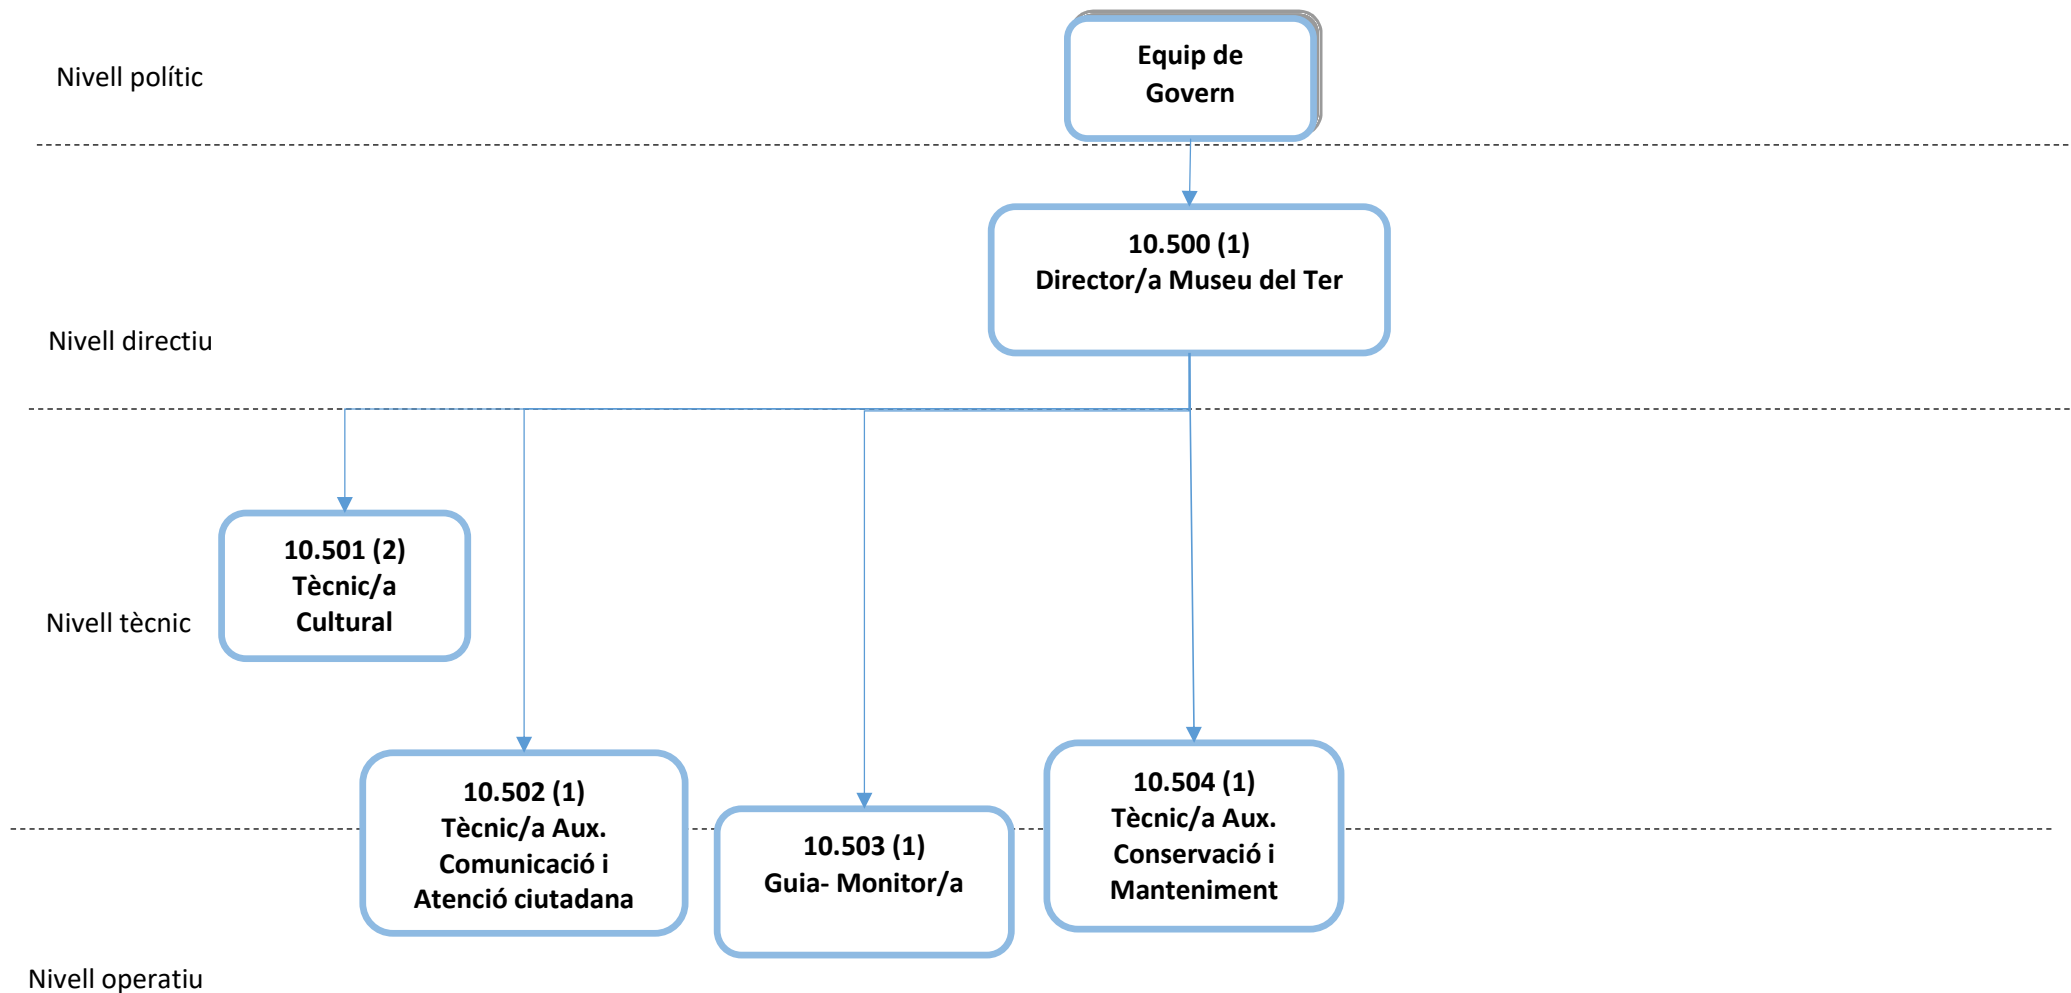

Nivell directiu

Director/a CEIP

10.200 (1)
Responsable
Tècnic/a Educació

Nivell tècnic

10.201 (1)
Director/a Escola
Bressol

10.202 (2)
Mestre/a
Escola Bressol

10.203 i 10.203F (4)
Educador/a Escola
Bressol

10.204 (1)
Tècnic/a Aux.
Adm. Educador/a
Suport

10.205 (1)
Cuiner/a i suport
al servei

Nivell operatiu

10.206/10.206 F (3)
Conserge Escola

Personal extern de
l'Ajuntament

Nivell polític

Nivell directiu

Nivell tècnic

Nivell operatiu

Nivell polític

**Alcalde/ Equip
de Govern**

Nivell directiu

Nivell tècnic

**4000 (1)
Secretària
d'Alcaldia**

**4001 (1)
Tècnic/a
Comunicació i
Promoció Ciutat**

Nivell Operatiu

Nivell polític

**Alcalde/ Equip
de Govern**

Nivell directiu

**Director/a
Mitjans de
comunicació**

Nivell tècnic

**14.401 (1)
Locutor/a -
Tècnic/a Mitjans
de Comunicació**

Nivell Operatiu

**Personal directiu de
l'Ajuntament**