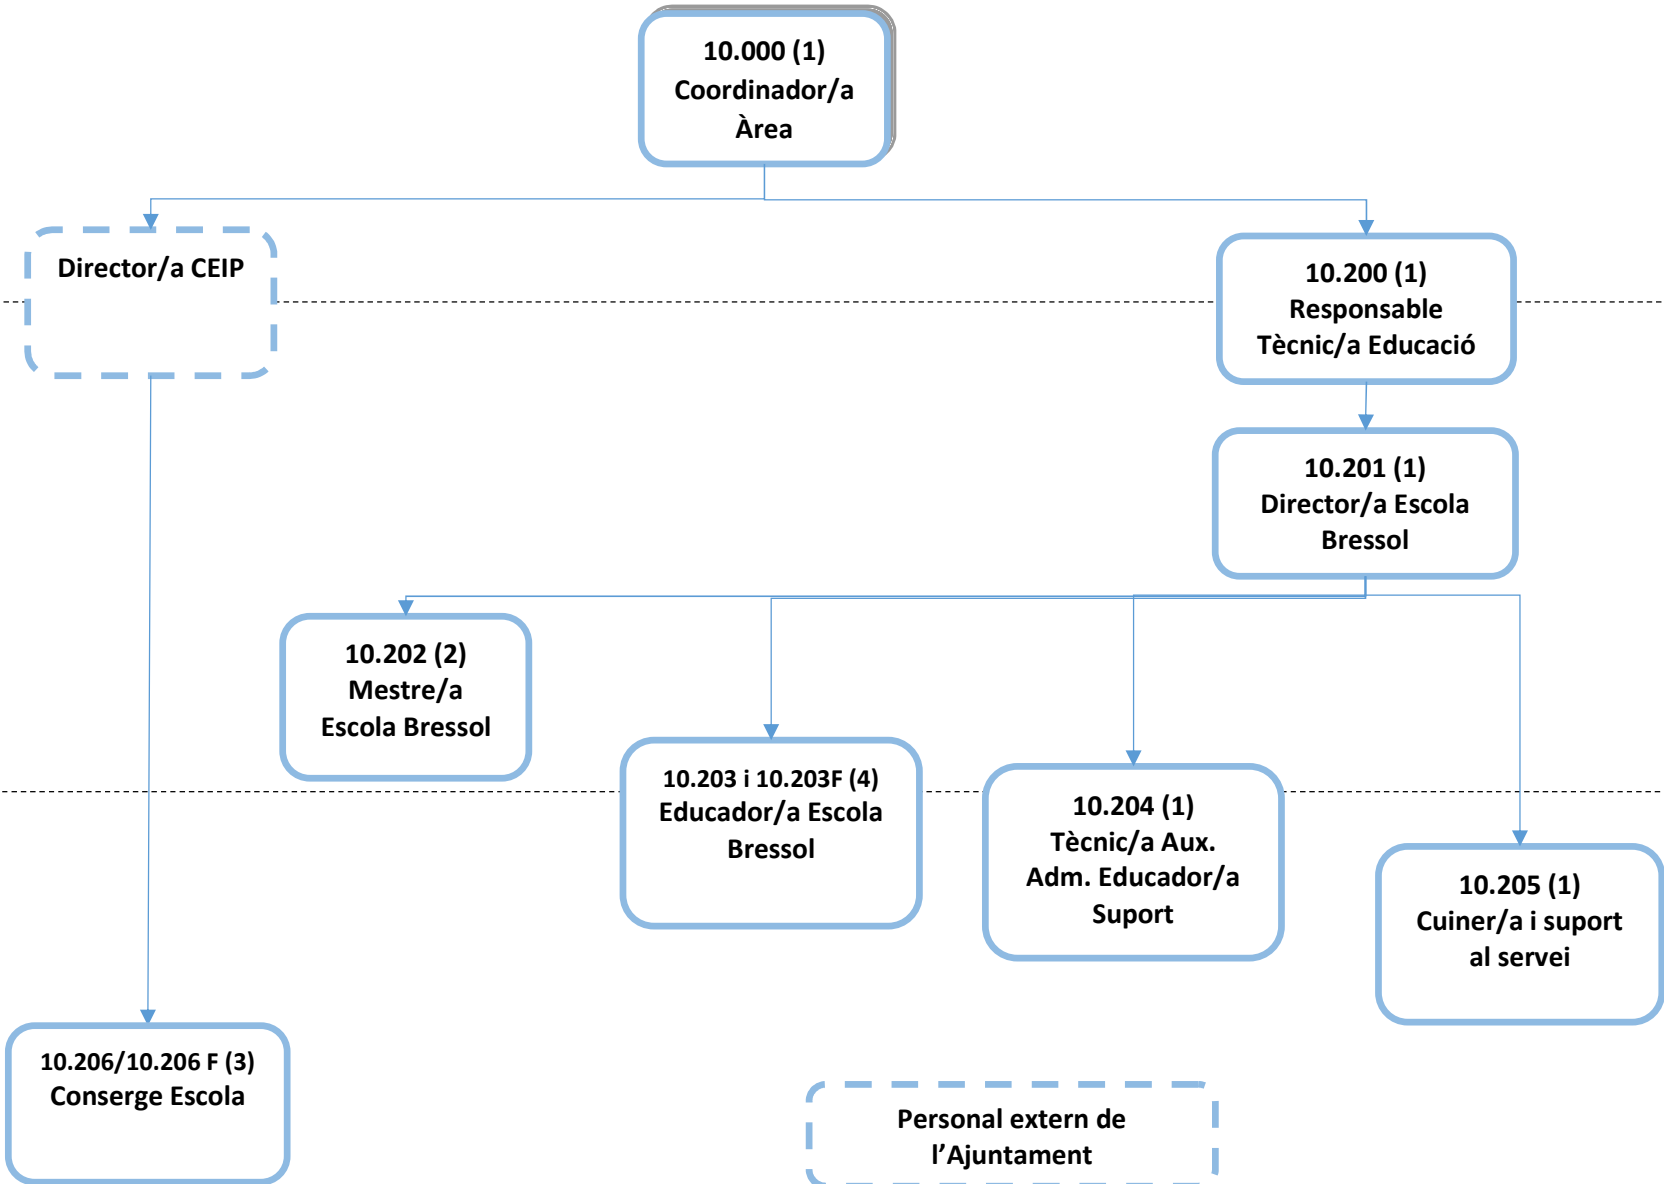

**6.002 (1)
Tècnic/a
Contractació,
Compres i Patrimoni**

**6.003 (1)
Tècnic/a
arxiver/a**

**6.004 (1)
Responsable
administrativa
de Secretaria**

Nivell operatiu

**6.005 (1)
Ordenança**

Nivell polític

10.000 (1)
Coordinador/a
Àrea

Nivell directiu

Director/a CEIP

10.200 (1)
Responsable
Tècnic/a Educació

Nivell tècnic

10.201 (1)
Director/a Escola
Bressol

10.202 (2)
Mestre/a
Escola Bressol

10.203 i 10.203F (4)
Educador/a Escola
Bressol

10.204 (1)
Tècnic/a Aux.
Adm. Educador/a
Suport

10.205 (1)
Cuiner/a i suport
al servei

Nivell operatiu

10.206/10.206 F (3)
Conserge Escola

Personal extern de
l'Ajuntament

Nivell polític

Nivell directiu

Nivell tècnic

Nivell operatiu

Nivell polític

**Alcalde/ Equip
de Govern**

Nivell directiu

Nivell tècnic

**4000 (1)
Secretària
d'Alcaldia**

**4001 (1)
Tècnic/a
Comunicació i
Promoció Ciutat**

Nivell Operatiu

Nivell polític