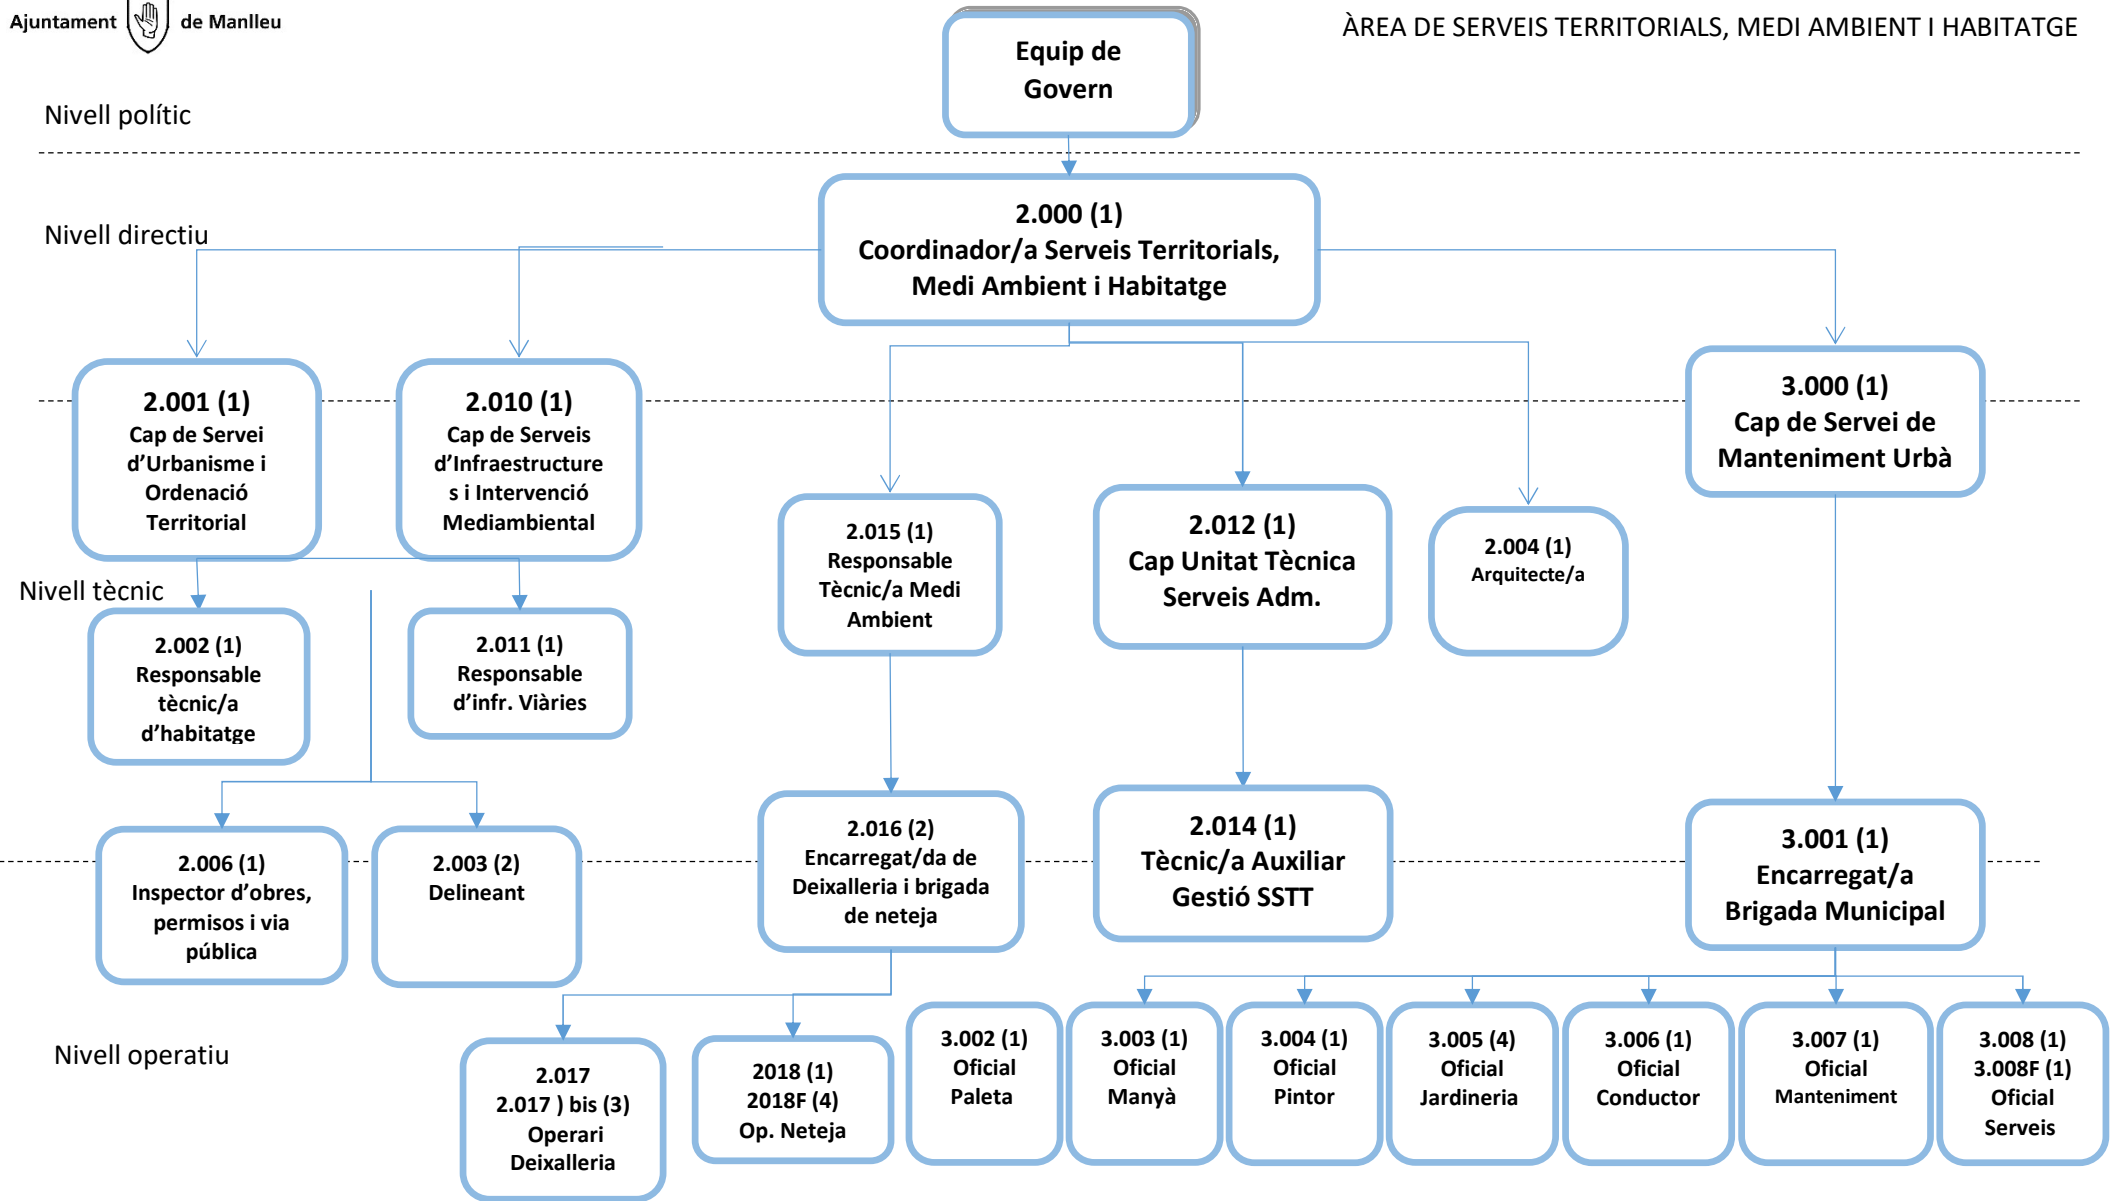

**6.002 (1)
Tècnic/a
Contractació,
Compres i Patrimoni**

**6.003 (1)
Tècnic/a
arxiver/a**

**6.004 (1)
Responsable
administrativa
de Secretaria**

Nivell operatiu

**6.005 (1)
Ordenança**

Nivell polític

10.000 (1)
Coordinador/a
Àrea

10.205 (1)
Cuiner/a i suport
al servei

Nivell operatiu

10.206/10.206 F (3)
Conserge Escola

Personal extern de
l'Ajuntament

Nivell polític

Nivell directiu

Nivell tècnic

Nivell operatiu