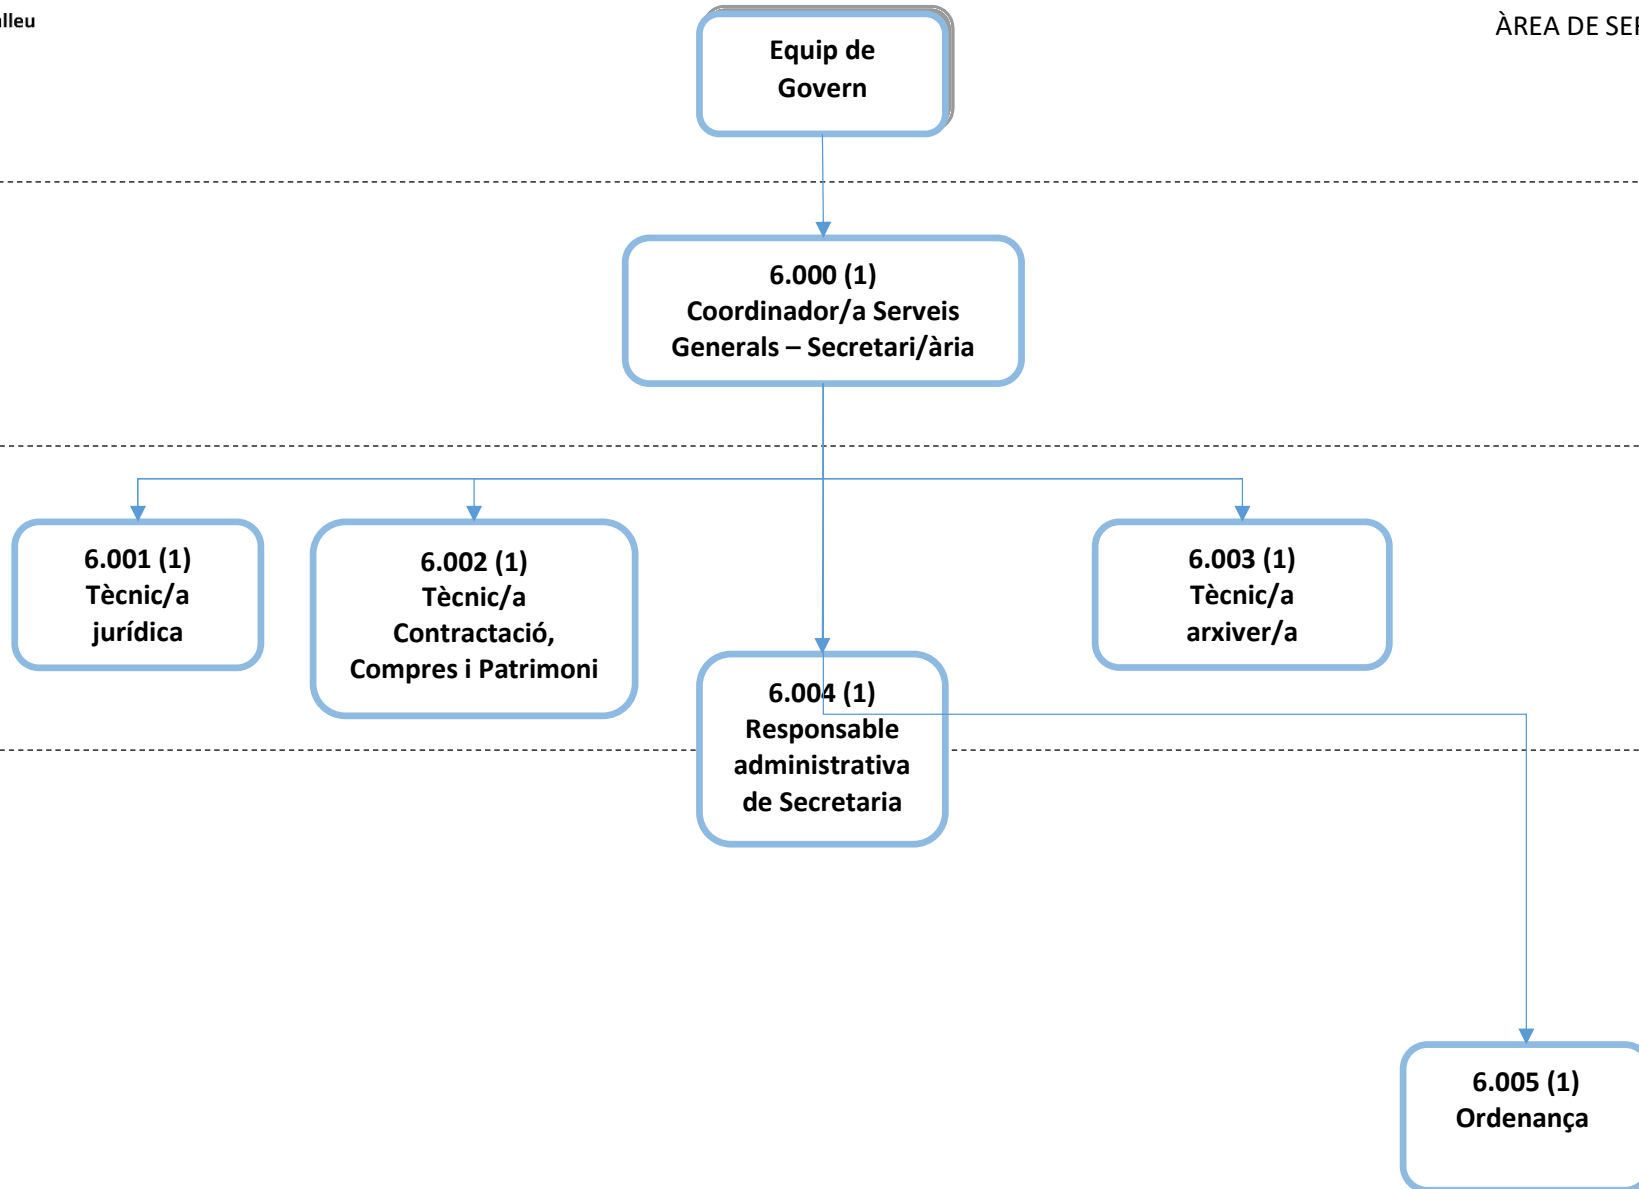

Àrea de d'Organització, Persones i Administració Electrònica

Nivell polític

Equip de Govern

Escala executiva

**1.000 (1)
Cap de la Policia Local**

Escala Intermèdia

**1.001 (1)
Sergent**

Escala bàsica / Nivell Operatiu

**1.007 (1)
Auxiliar administratiu/iva Policia Local**

Nivell polític

Equip de Govern

Nivell directiu

**6.000 (1)
Coordinador/a Serveis
Generals – Secretari/ària**

Nivell tècnic

**6.001 (1)
Tècnic/a
jurídica**

**6.002 (1)
Tècnic/a
Contractació,
Compres i Patrimoni**

**6.003 (1)
Tècnic/a
arxiver/a**

**6.004 (1)
Responsable
administrativa
de Secretaria**

Nivell operatiu

**6.005 (1)
Ordenança**

Nivell polític

10.000 (1)
Coordinador/a
Àrea