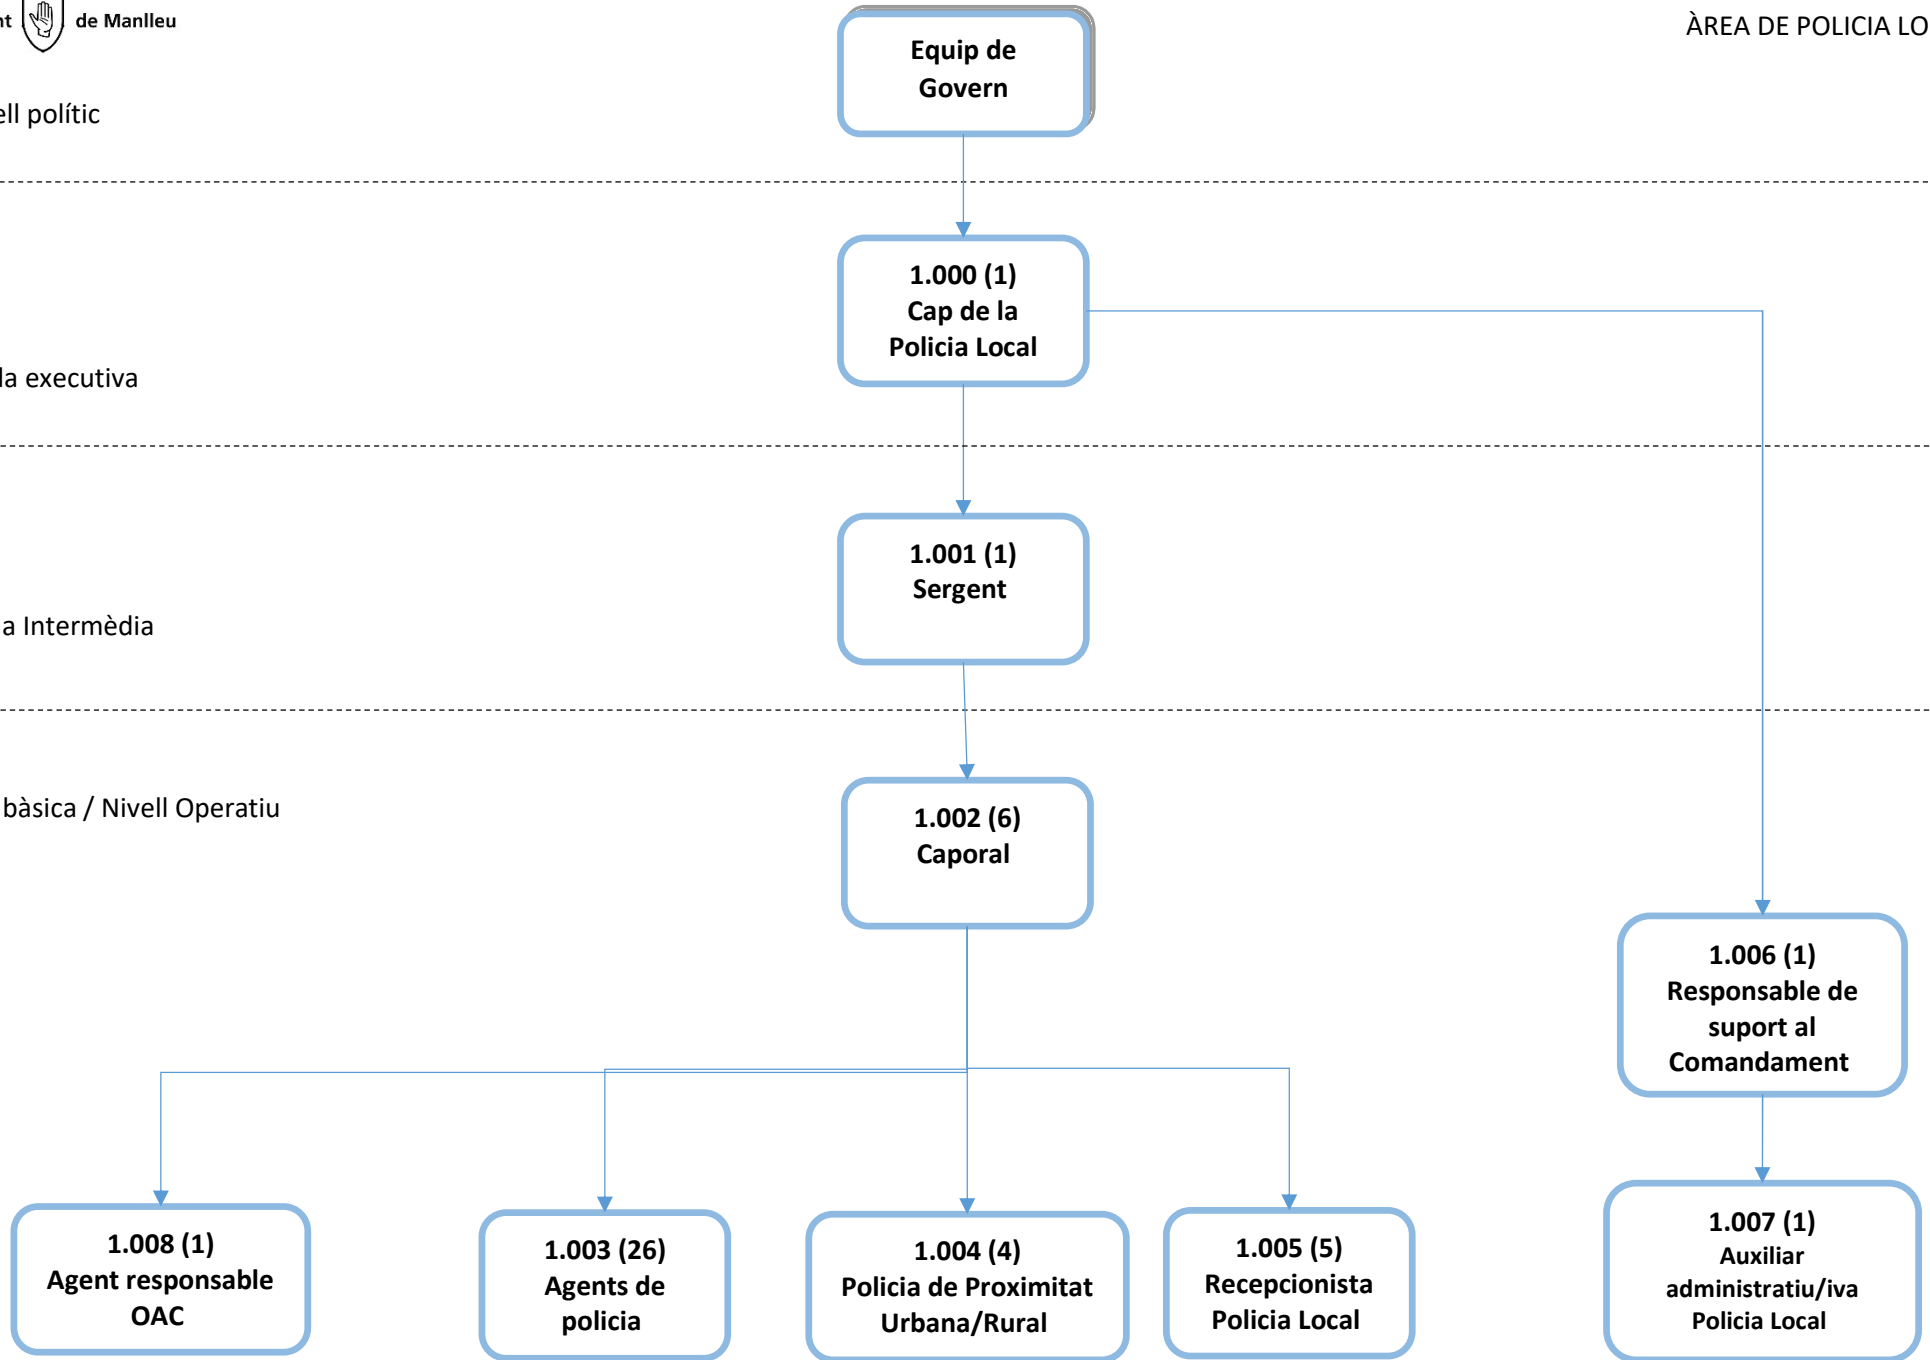

Equip de Govern

Àrees

Àrea de Policia Local

Àrea de Serveis Econòmics

Àrea de Serveis Generals

Àrea de Serveis Territorials, Medi Ambient i Habitatge

Àrea de Serveis a les Persones i Promoció Econòmica

Àrea de Promoció Social i Personal, Salut Pública i Consum

Àrea de d'Organització, Persones i Administració Electrònica

Nivell polític

Equip de Govern

Escala executiva

**1.000 (1)
Cap de la Policia Local**

Escala Intermèdia

**1.001 (1)
Sergent**

Escala bàsica / Nivell Operatiu

**1.002 (6)
Caporal**

**1.006 (1)
Responsable de suport al Comandament**

**1.008 (1)
Agent responsable OAC**

**1.003 (26)
Agents de policia**

**1.004 (4)
Policia de Proximitat Urbana/Rural**

**1.005 (5)
Recepcionista Policia Local**

**1.007 (1)
Auxiliar administratiu/iva Policia Local**

Nivell polític

Equip de Govern

Nivell directiu

**6.000 (1)
Coordinador/a Serveis
Generals – Secretari/ària**

Nivell tècnic

**6.001 (1)
Tècnic/a
jurídica**