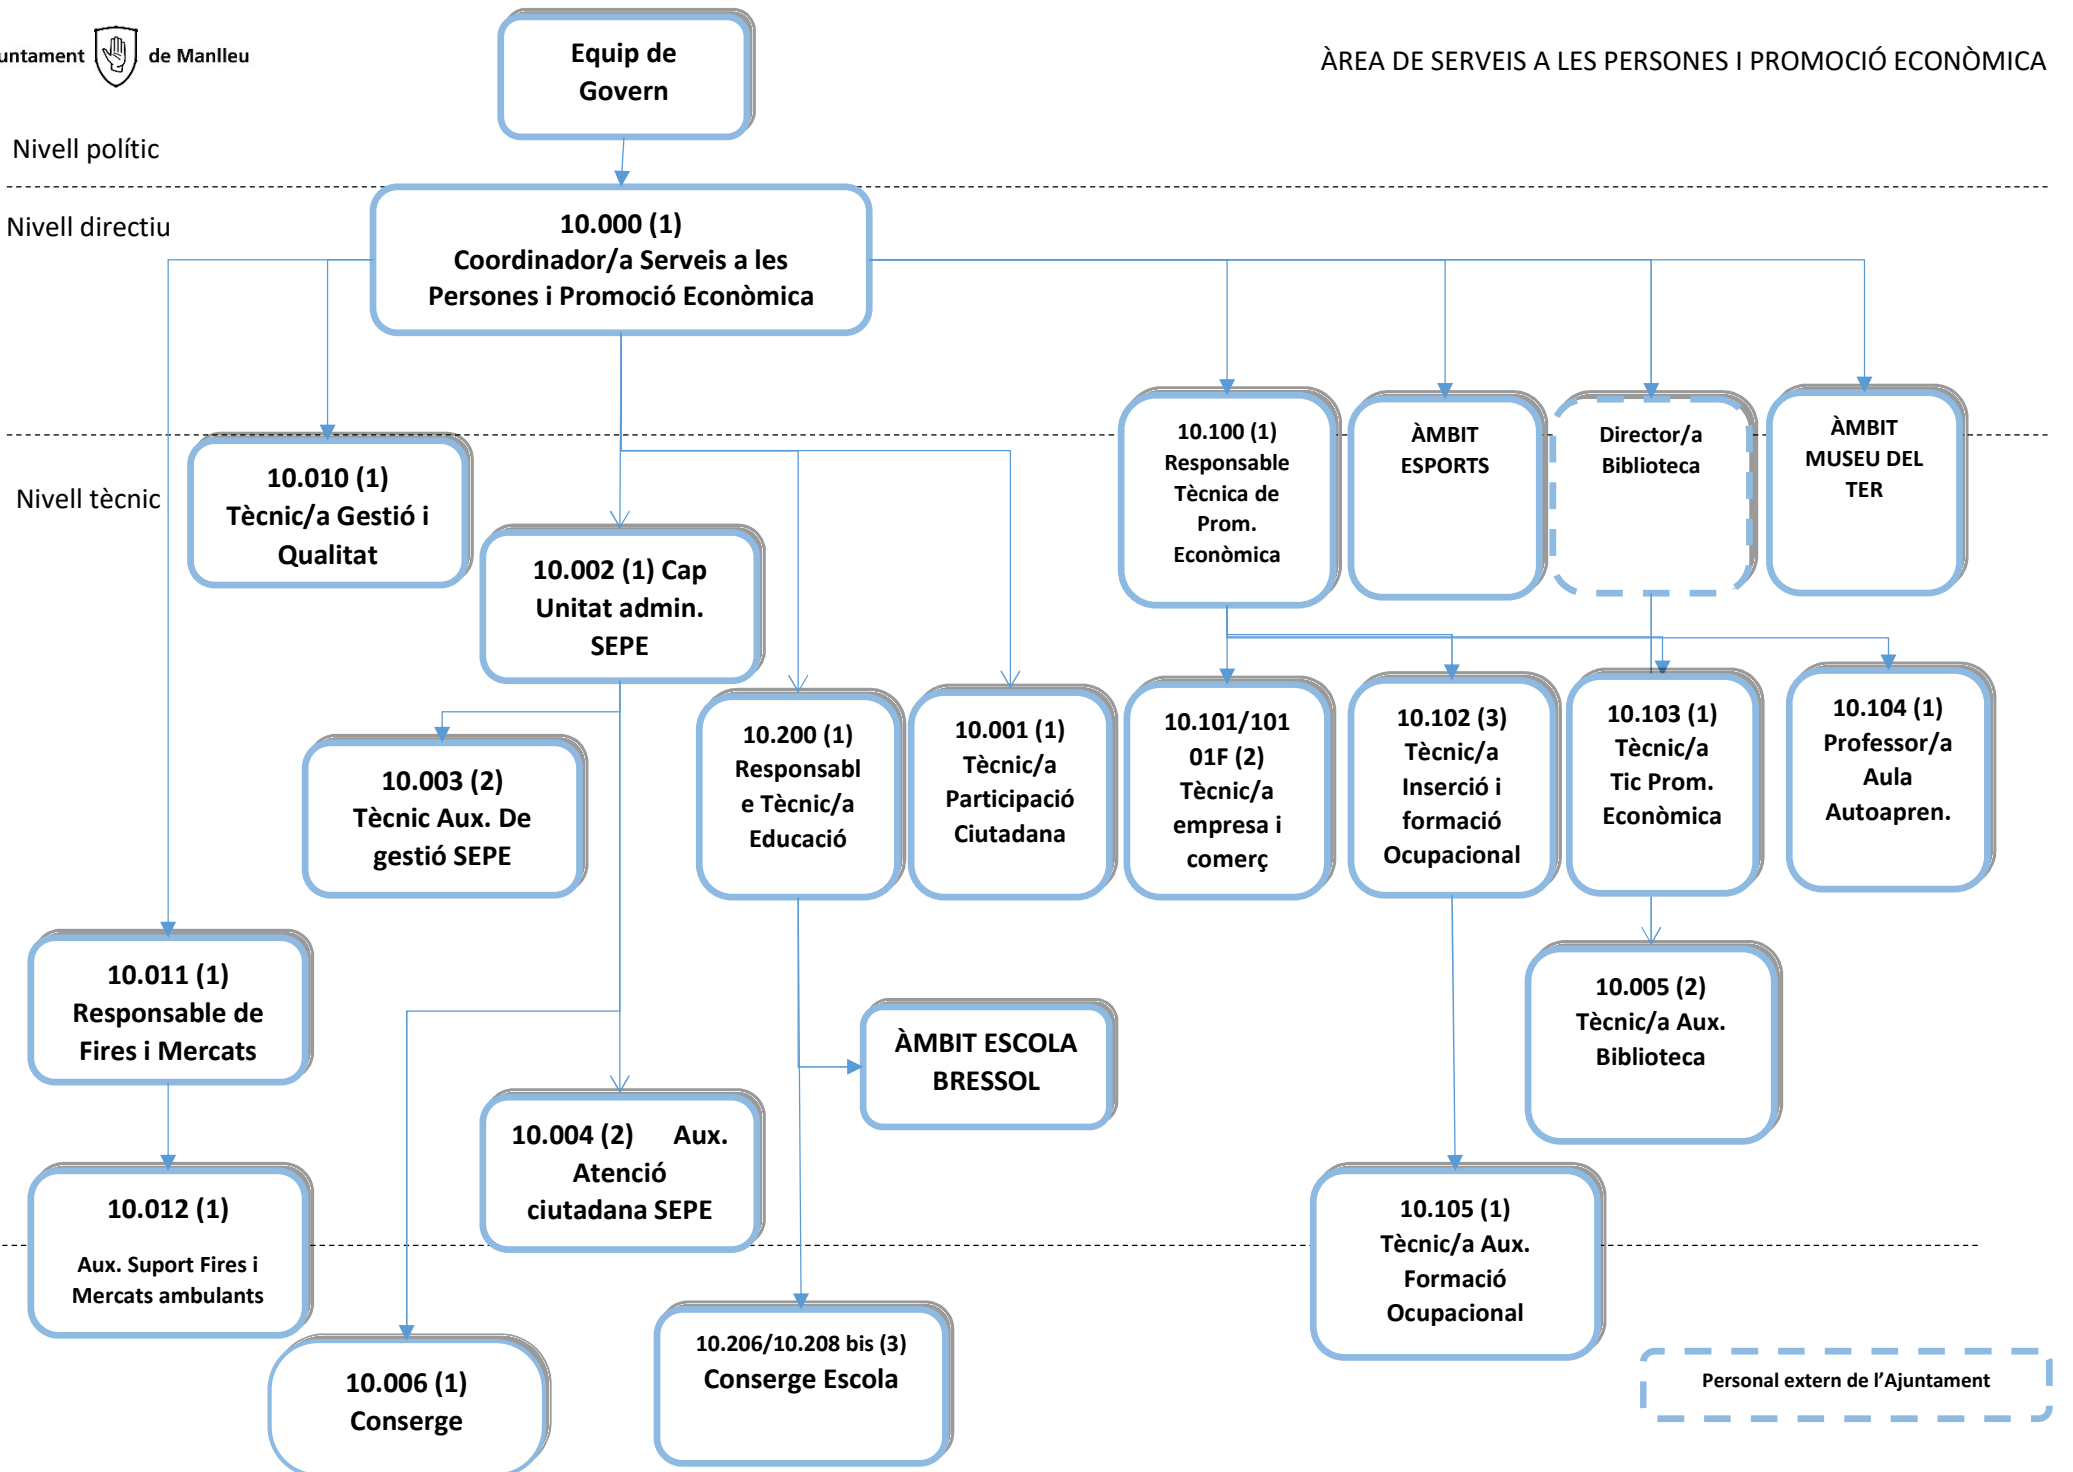

Equip de Govern

Àrees

Àrea de Policia Local

Àrea de Serveis Econòmics

Àrea de Serveis Generals

Àrea de Serveis Territorials, Medi Ambient i Habitatge

Àrea de Serveis a les Persones i Promoció Econòmica

Àrea de Promoció Social i Personal, Salut Pública i Consum

**6.002 (1)
Tècnic/a
Contractació,
Compres i Patrimoni**

**6.003 (1)
Tècnic/a
arxiver/a**

**6.004 (1)
Responsable
administrativa
de Secretaria**

Nivell operatiu

**6.005 (1)
Ordenança**

Nivell polític

10.000 (1)
Coordinador/a
Àrea

10.205 (1)
Cuiner/a i suport
al servei

Nivell operatiu

10.206/10.206 F (3)
Conserge Escola

Personal extern de
l'Ajuntament

Nivell polític

Nivell directiu

Nivell tècnic

Nivell operatiu