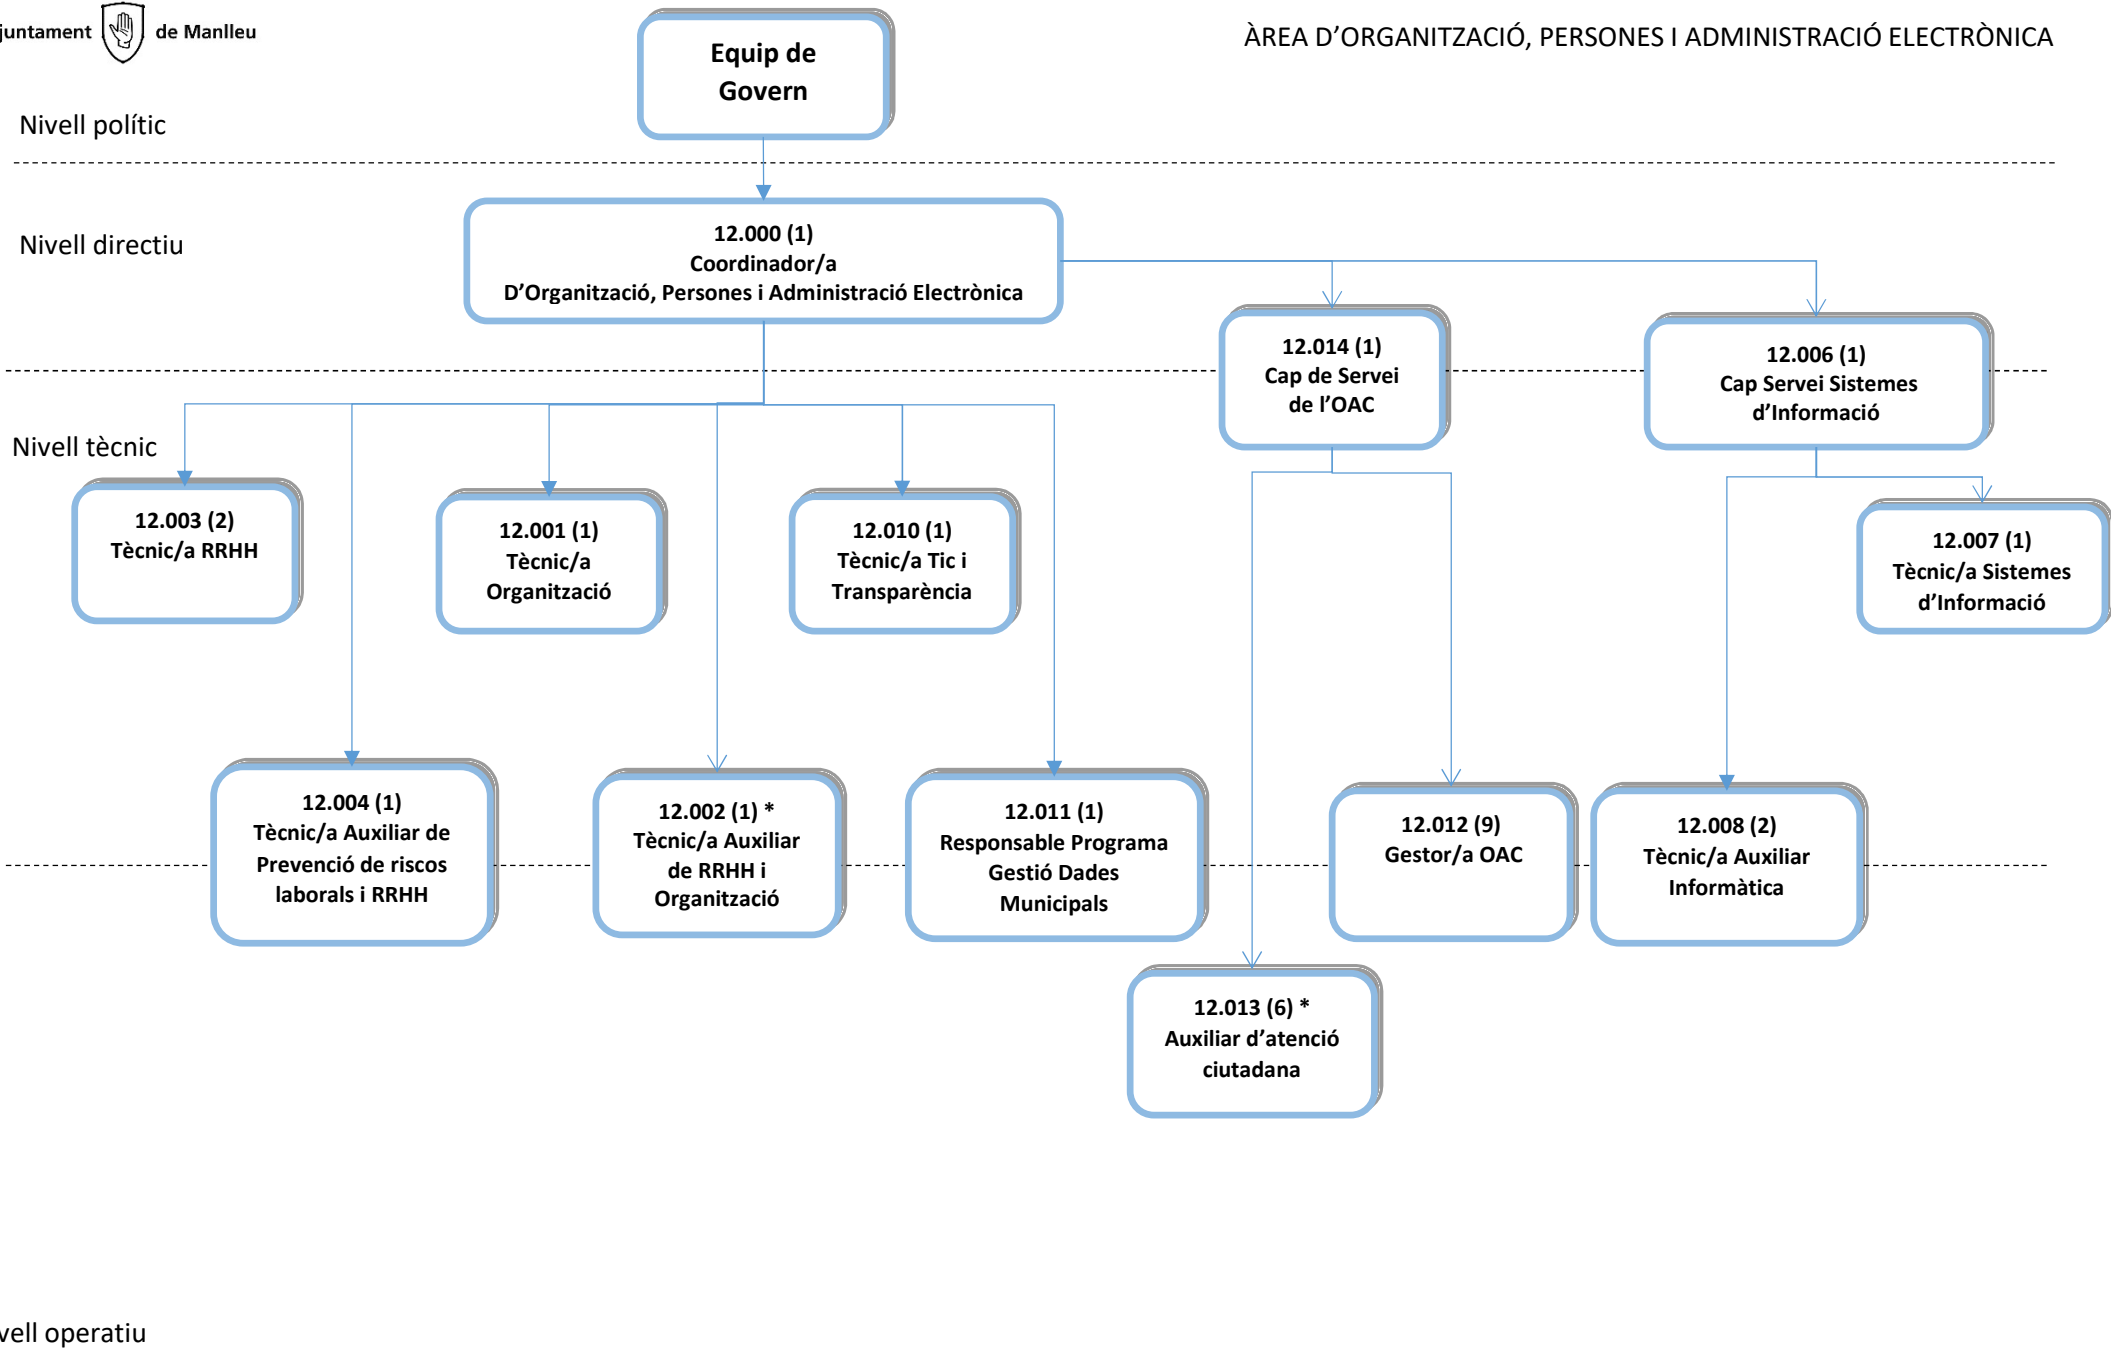

10.205 (1)
Cuiner/a i suport
al servei

Nivell operatiu

10.206/10.206 F (3)
Conserge Escola

Personal extern de
l'Ajuntament

Nivell polític

Nivell directiu

Nivell tècnic

Nivell operatiu

Nivell polític

**Alcalde/ Equip
de Govern**

Nivell directiu

Nivell tècnic

**4000 (1)
Secretària
d'Alcaldia**

**4001 (1)
Tècnic/a
Comunicació i
Promoció Ciutat**

Nivell Operatiu

Nivell polític