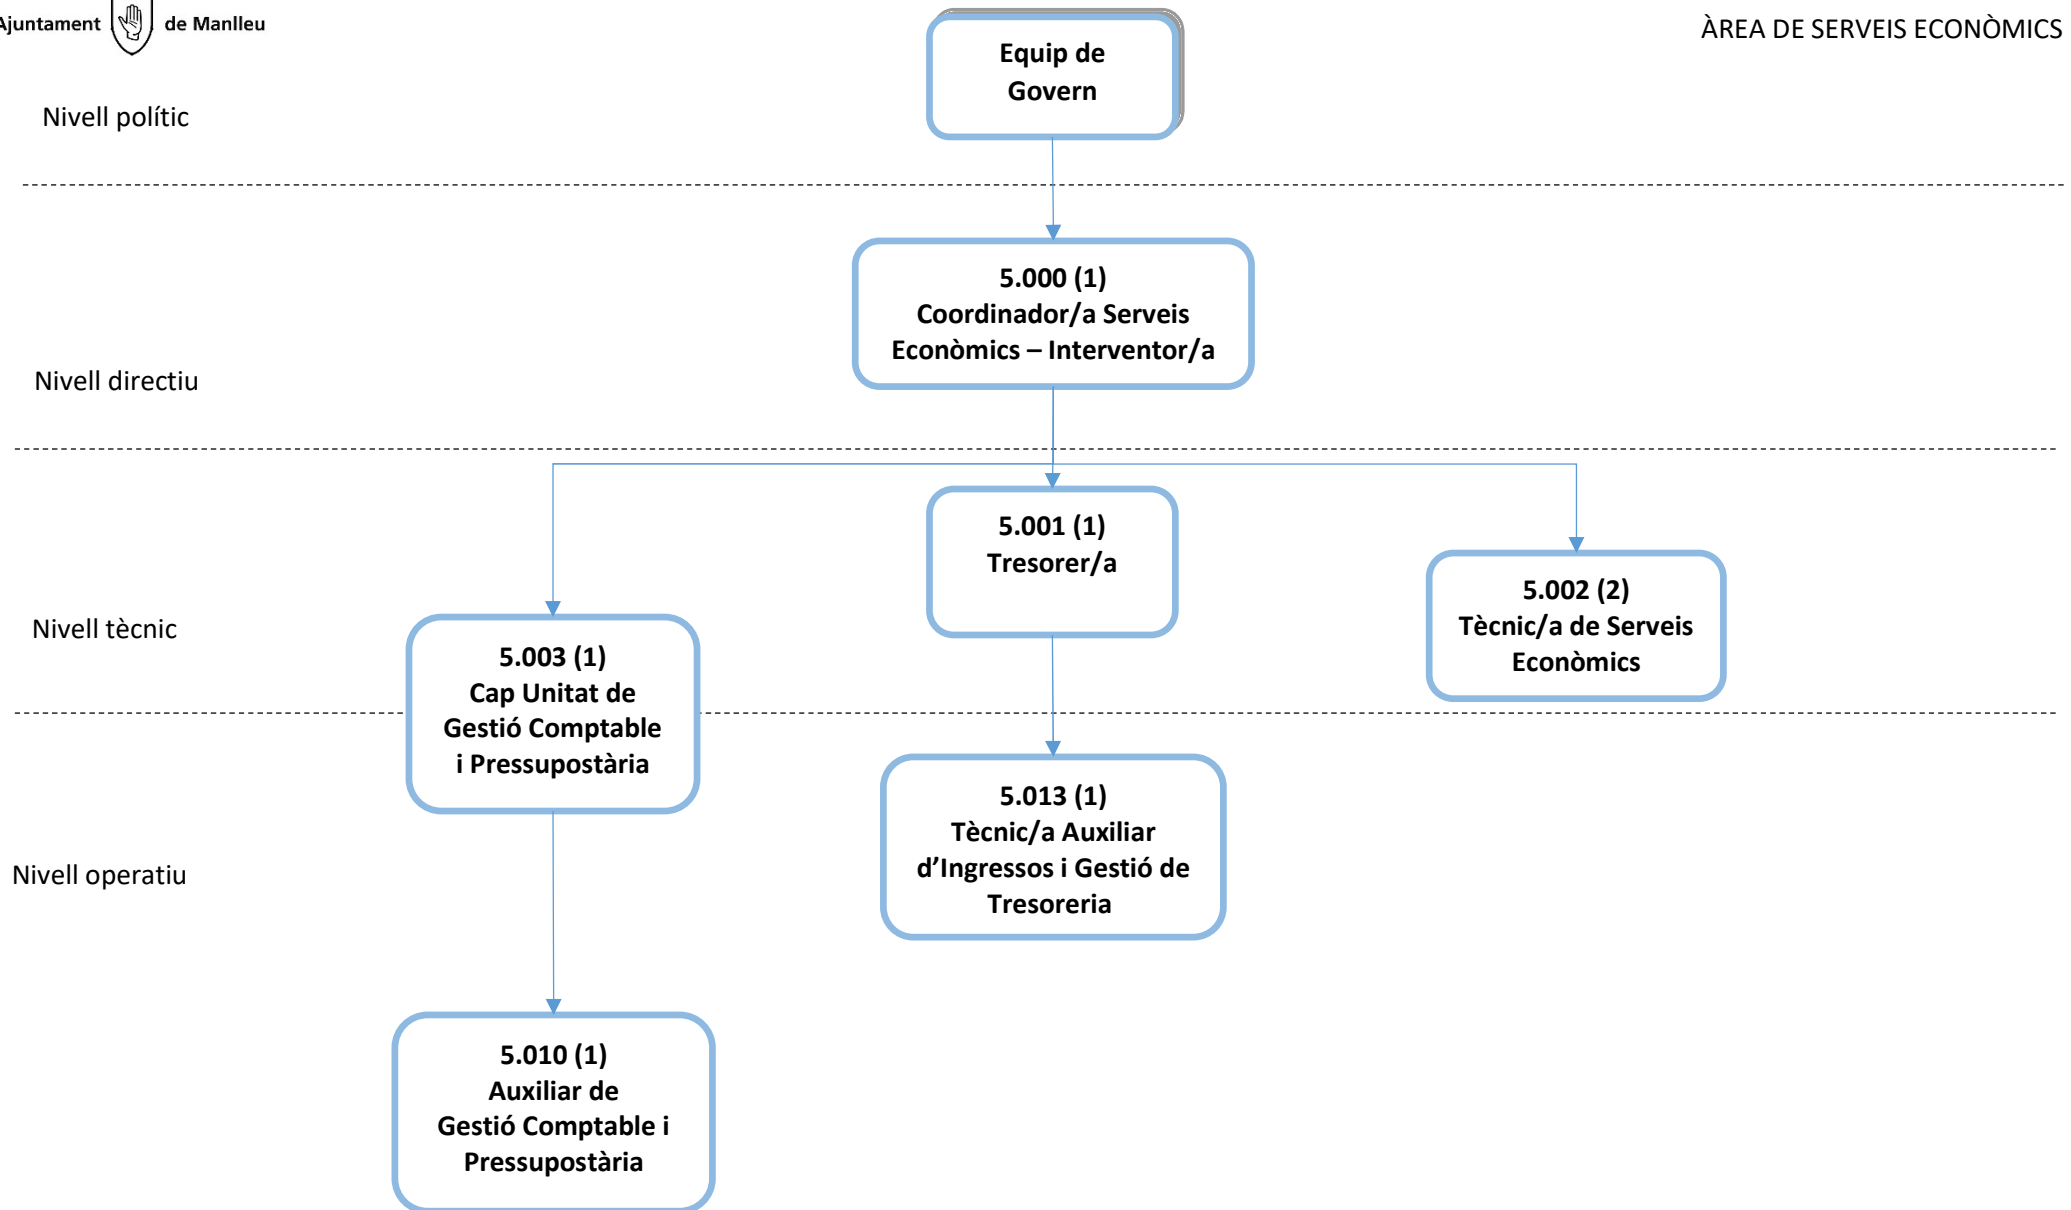

Àrea de d'Organització, Persones i Administració Electrònica

Nivell polític

Equip de Govern

Escala executiva

**1.000 (1)
Cap de la Policia Local**

Escala Intermèdia

**1.001 (1)
Sergent**

Escala bàsica / Nivell Operatiu

**1.002 (6)
Caporal**

**1.006 (1)
Responsable de suport al Comandament**

**1.008 (1)
Agent responsable OAC**

**1.003 (26)
Agents de policia**

**1.004 (4)
Policia de Proximitat Urbana/Rural**

**1.005 (5)
Recepcionista Policia Local**

**1.007 (1)
Auxiliar administratiu/iva Policia Local**

Nivell polític

Equip de Govern

Nivell directiu

**6.000 (1)
Coordinador/a Serveis
Generals – Secretari/ària**

Nivell tècnic

**6.001 (1)
Tècnic/a
jurídica**