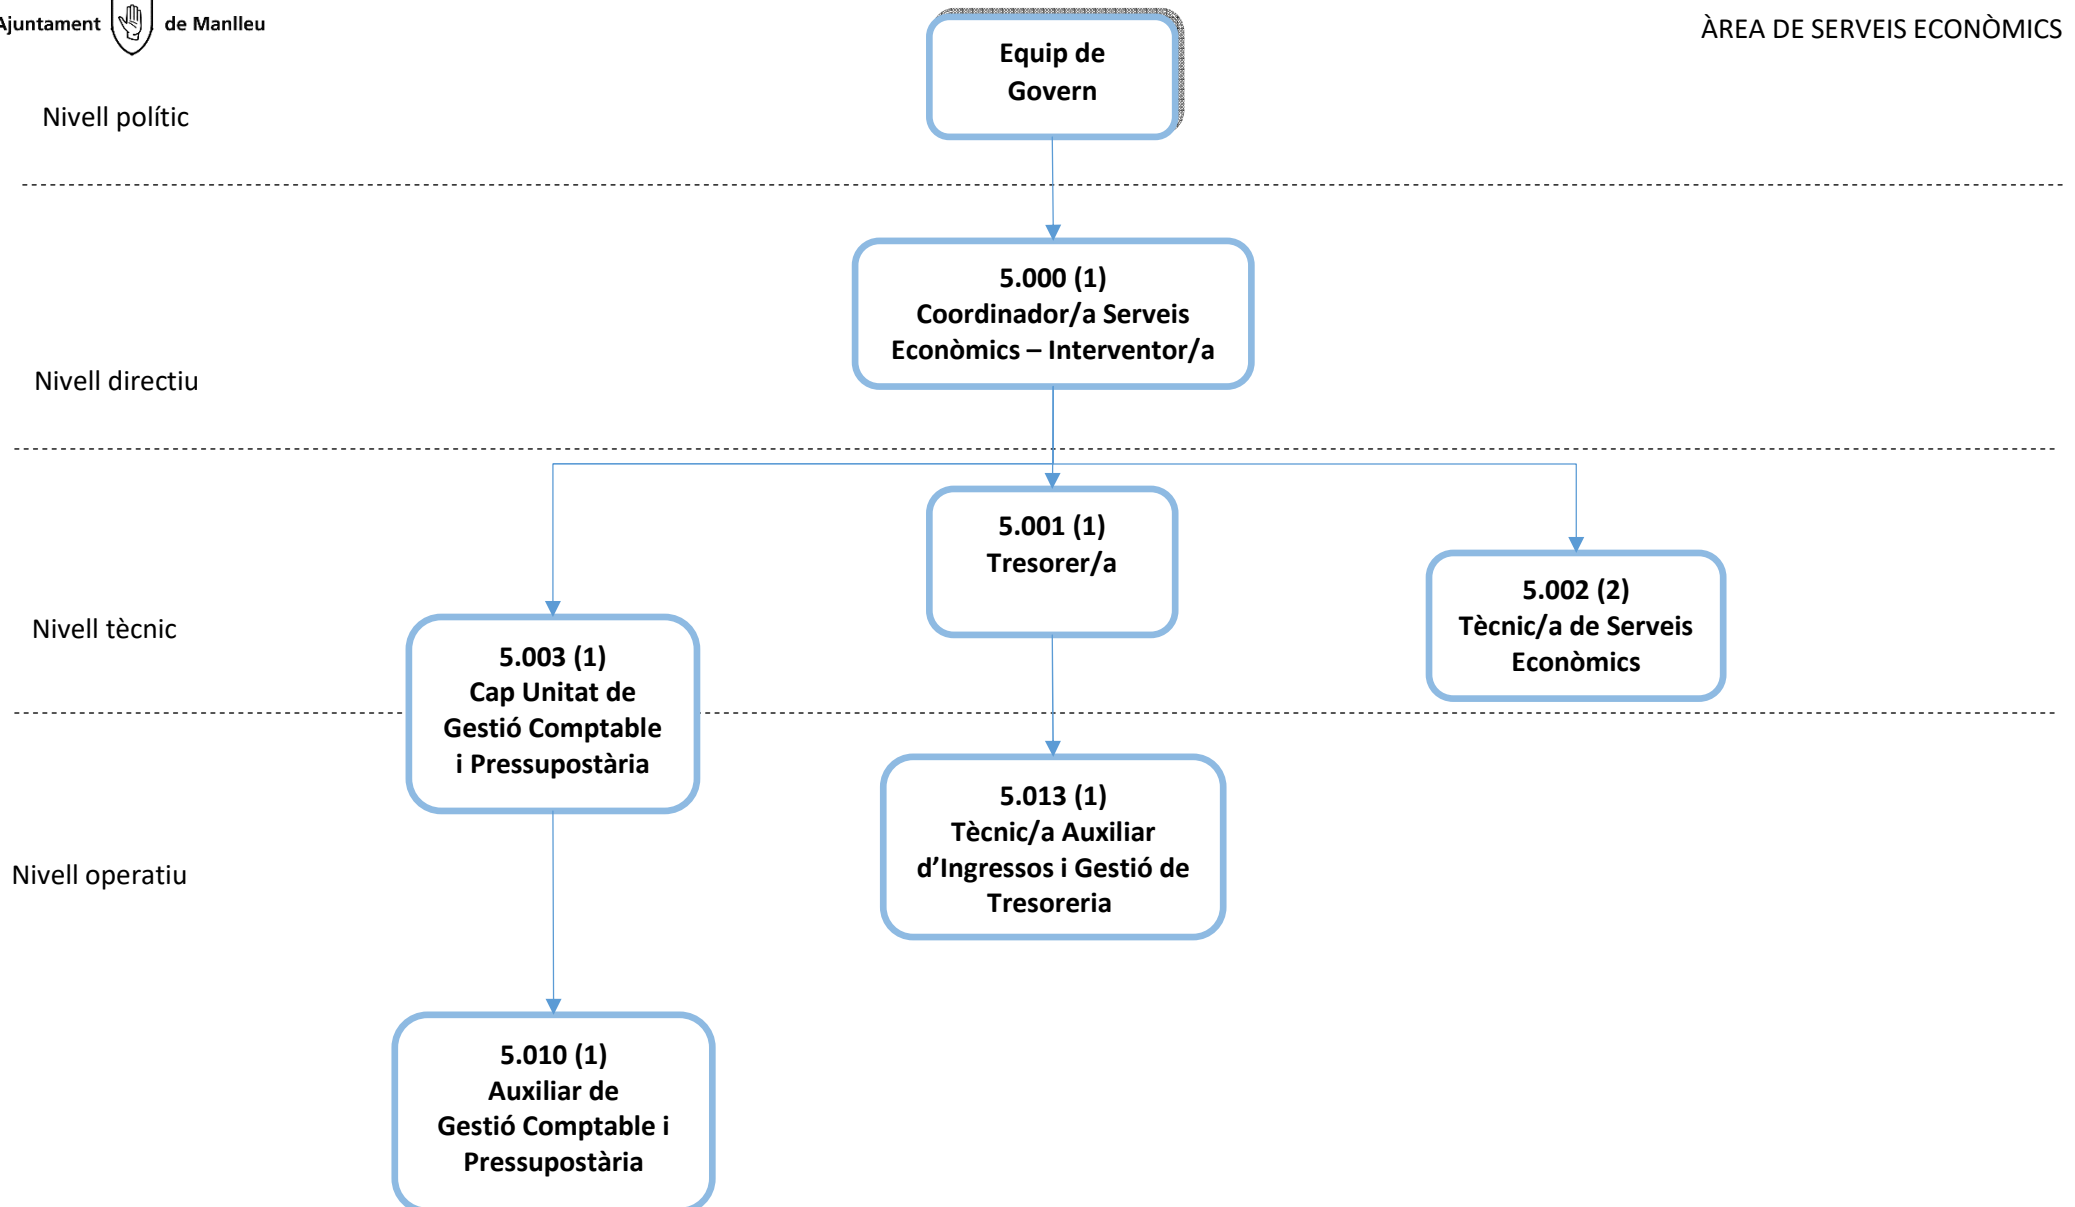

Àrea de Planificació Estratègica, Transformació Digital i Govern Obert

Nivell polític

Equip de Govern

Escala executiva

**1.000 (1)
Cap de la Policia Local**

Escala Intermèdia

**1.001 (2)
Sergent**

Escala bàsica / Nivell Operatiu

**1.002 (5)
Caporal**

**1.006 (1)
Responsable de suport al Comandament**

**1.008 (1)
Agent responsable OAC**

**1.003 (26)
Agents de policia**

**1.004 (4)
Policia de Proximitat Urbana/Rural**

**1.005 (5)
Recepcionista Policia Local**

**1.007 (1)
Auxiliar administratiu/iva Policia Local**

Nivell polític

Equip de Govern

Nivell directiu

**6.000 (1)
Coordinador/a Serveis
Generals – Secretari/ària**

**6.006 (1)
Cap del Servei
de Recursos
Humans**

Nivell tècnic

Nivell operatiu

Nivell polític

Nivell directiu

Nivell tècnic

Nivell operatiu

Nivell polític

Nivell directiu