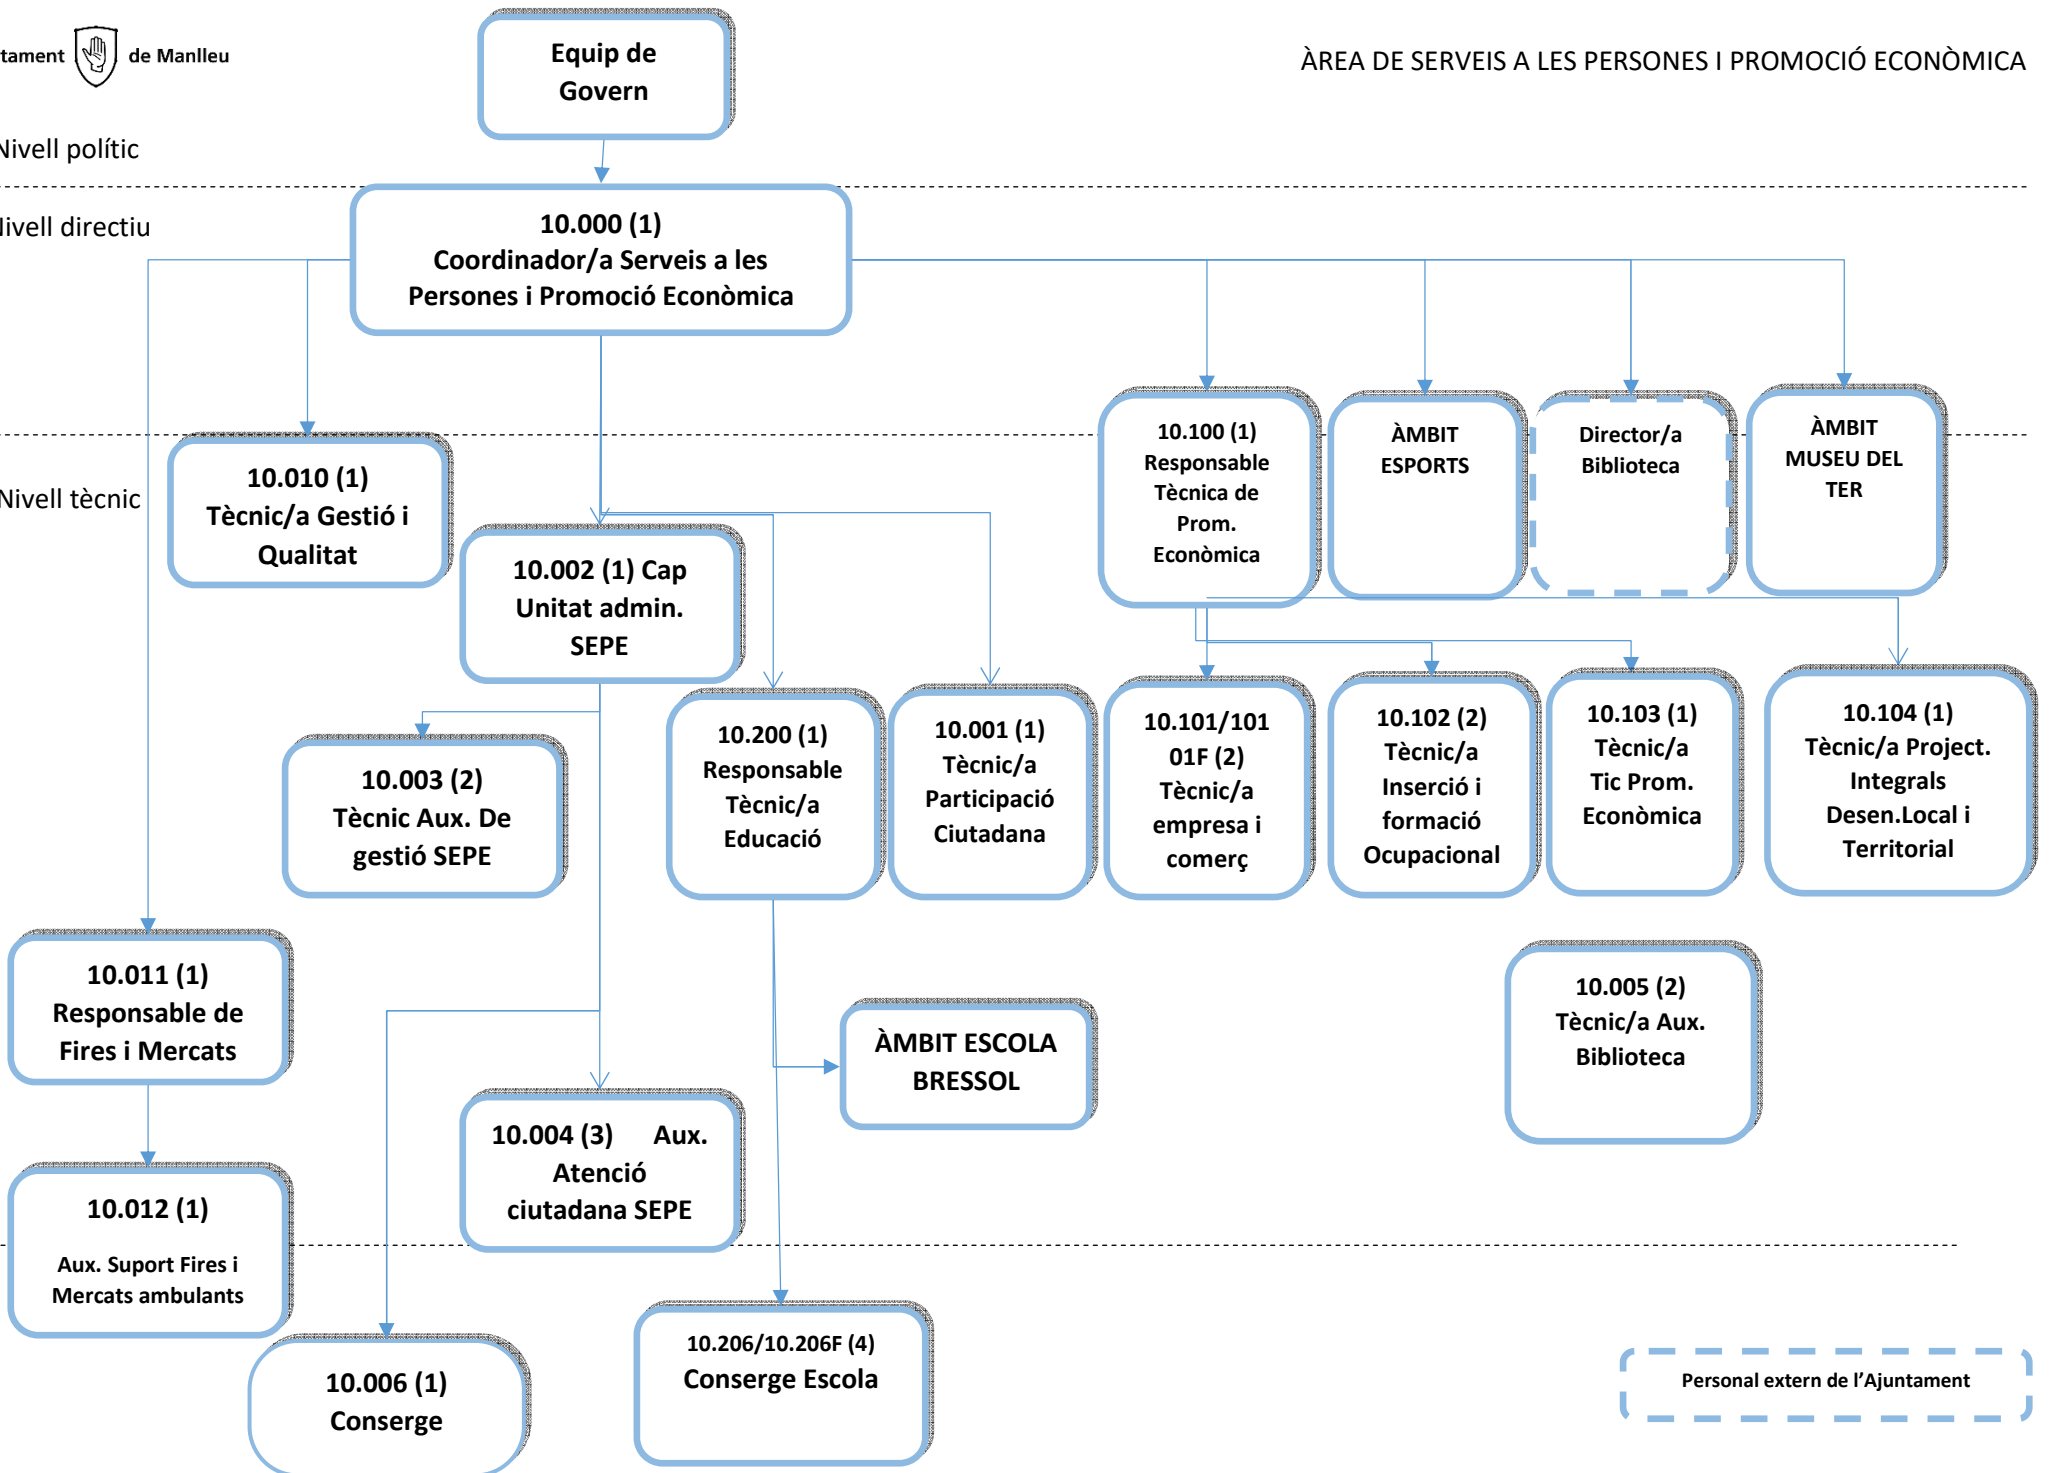

**6.008 (1) Tècnic/a
Auxiliar de Prevenció
de riscos laborals i
RRHH**

**6.005 (1)
Ordenança**

Nivell polític

Nivell directiu

Nivell tècnic

Personal extern de l'Ajuntament

Nivell polític

Nivell directiu

Nivell tècnic

Nivell operatiu

Nivell polític

Nivell directiu

Nivell tècnic

Nivell operatiu

Nivell polític

Nivell directiu

Nivell tècnic

Nivell operatiu

Nivell polític

**Alcalde/ Equip
de Govern**

Nivell directiu

Nivell tècnic

**4000 (1)
Secretària
d'Alcaldia**

**4001 (1)
Tècnic/a
Comunicació i
Promoció Ciutat**