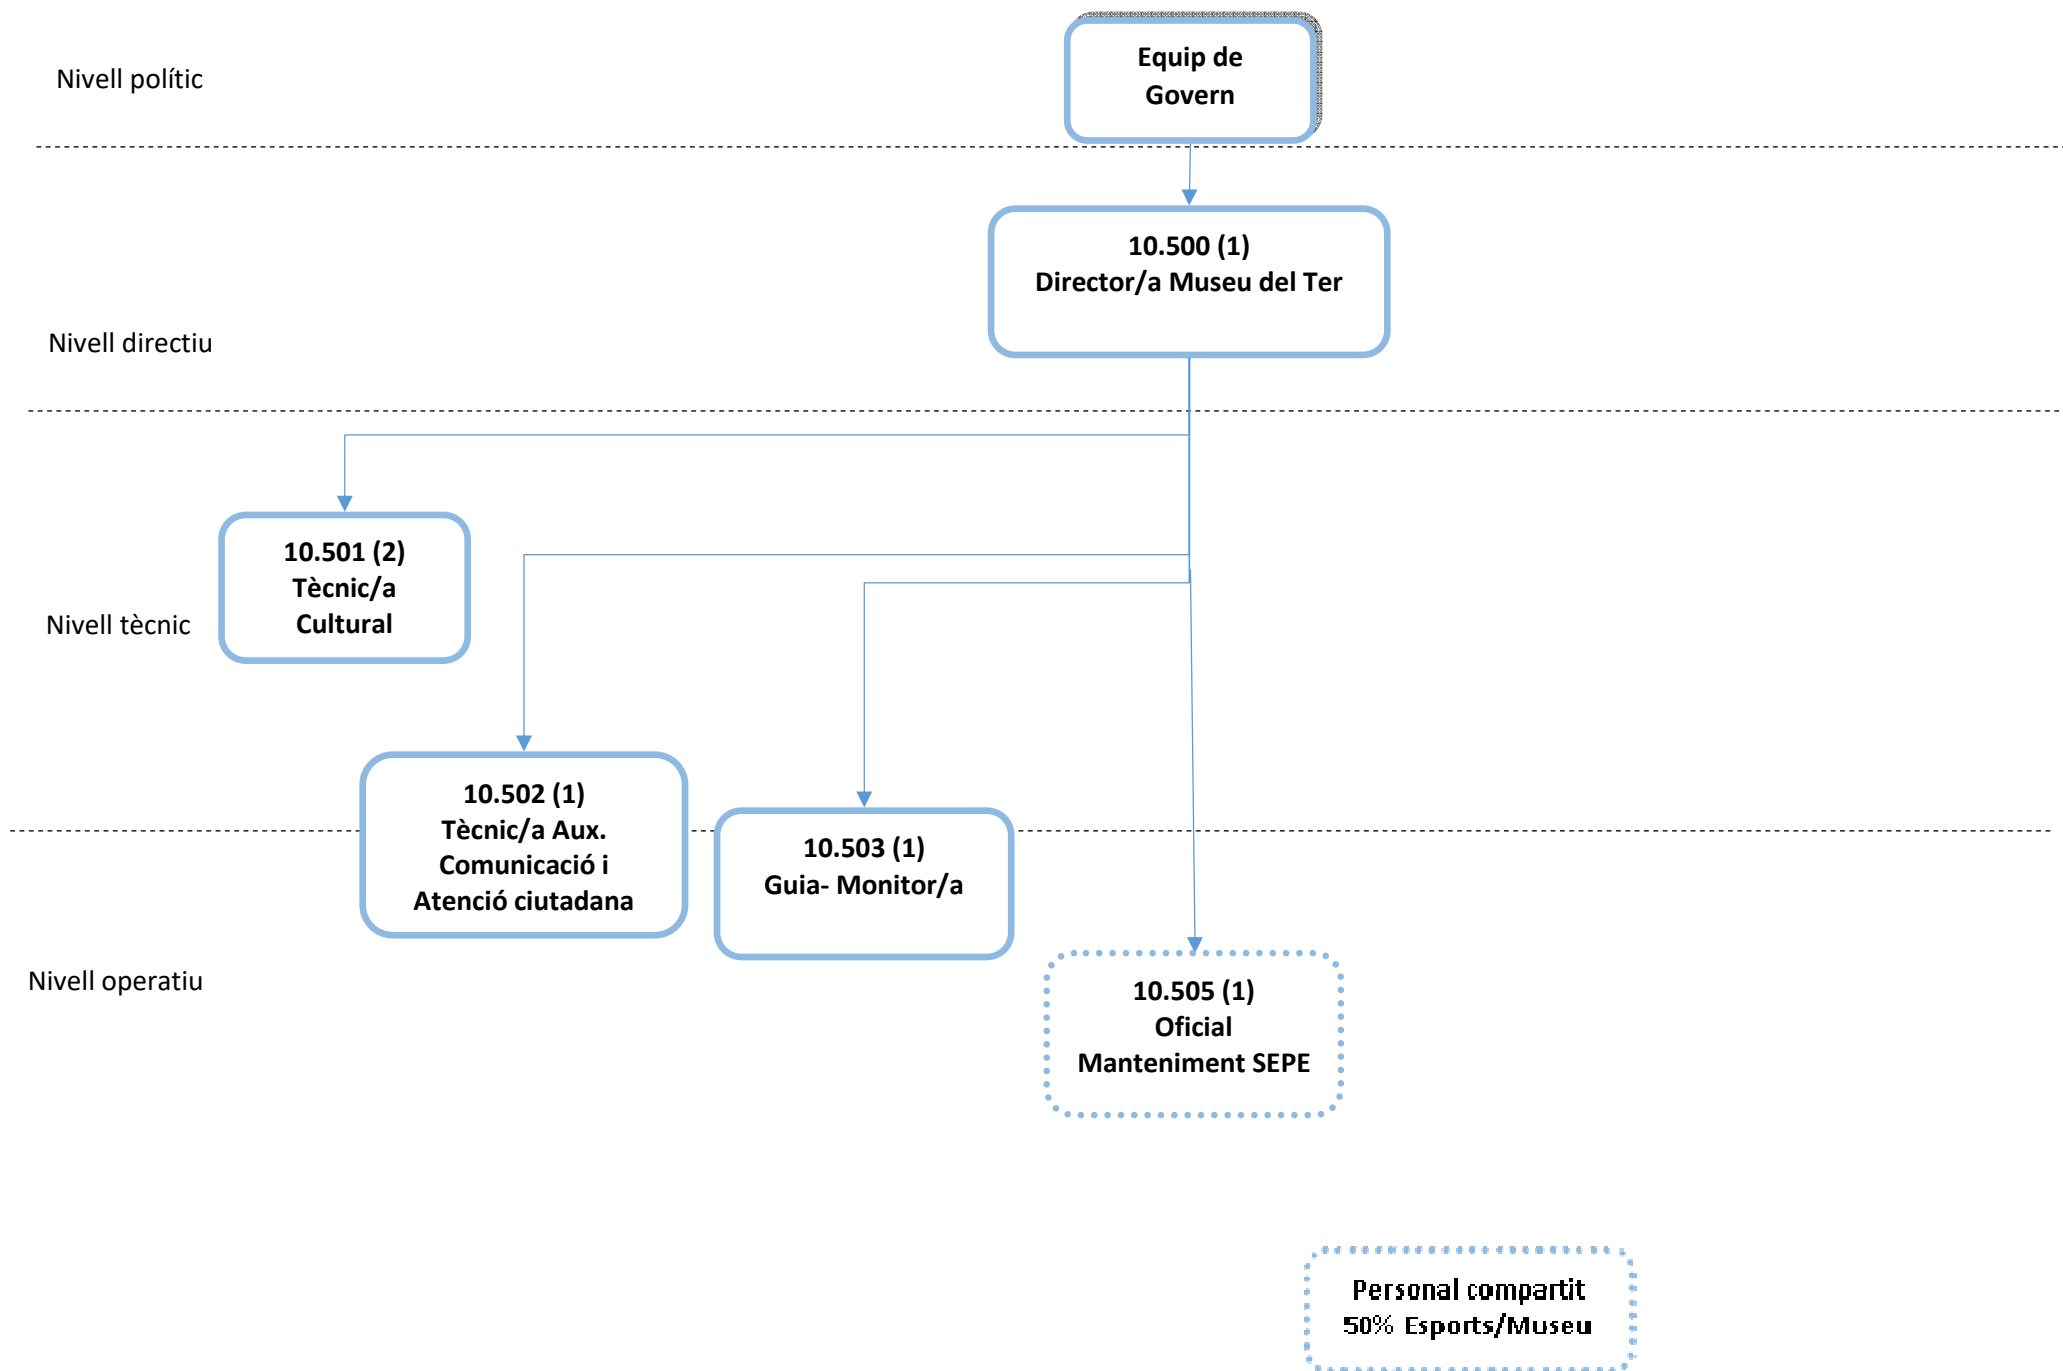

**6.008 (1) Tècnic/a
Auxiliar de Prevenció
de riscos laborals i
RRHH**

**6.005 (1)
Ordenança**

Nivell polític

Nivell directiu

Nivell tècnic

Personal extern de l'Ajuntament

Nivell polític

Nivell directiu

Nivell tècnic

Nivell operatiu

Nivell polític

Nivell directiu

Nivell tècnic

Nivell operatiu

Nivell polític

Nivell directiu

Nivell tècnic

Nivell operatiu

Nivell polític

**Alcalde/ Equip
de Govern**

Nivell directiu

Nivell tècnic

**4000 (1)
Secretària
d'Alcaldia**

**4001 (1)
Tècnic/a
Comunicació i
Promoció Ciutat**

Nivell Operatiu

Nivell polític

**Alcalde/ Equip
de Govern**

Nivell directiu

**Director/a
Mitjans de
comunicació**

Nivell tècnic

**14.401 (1)
Locutor/a -
Tècnic/a Mitjans
de Comunicació**

Nivell Operatiu