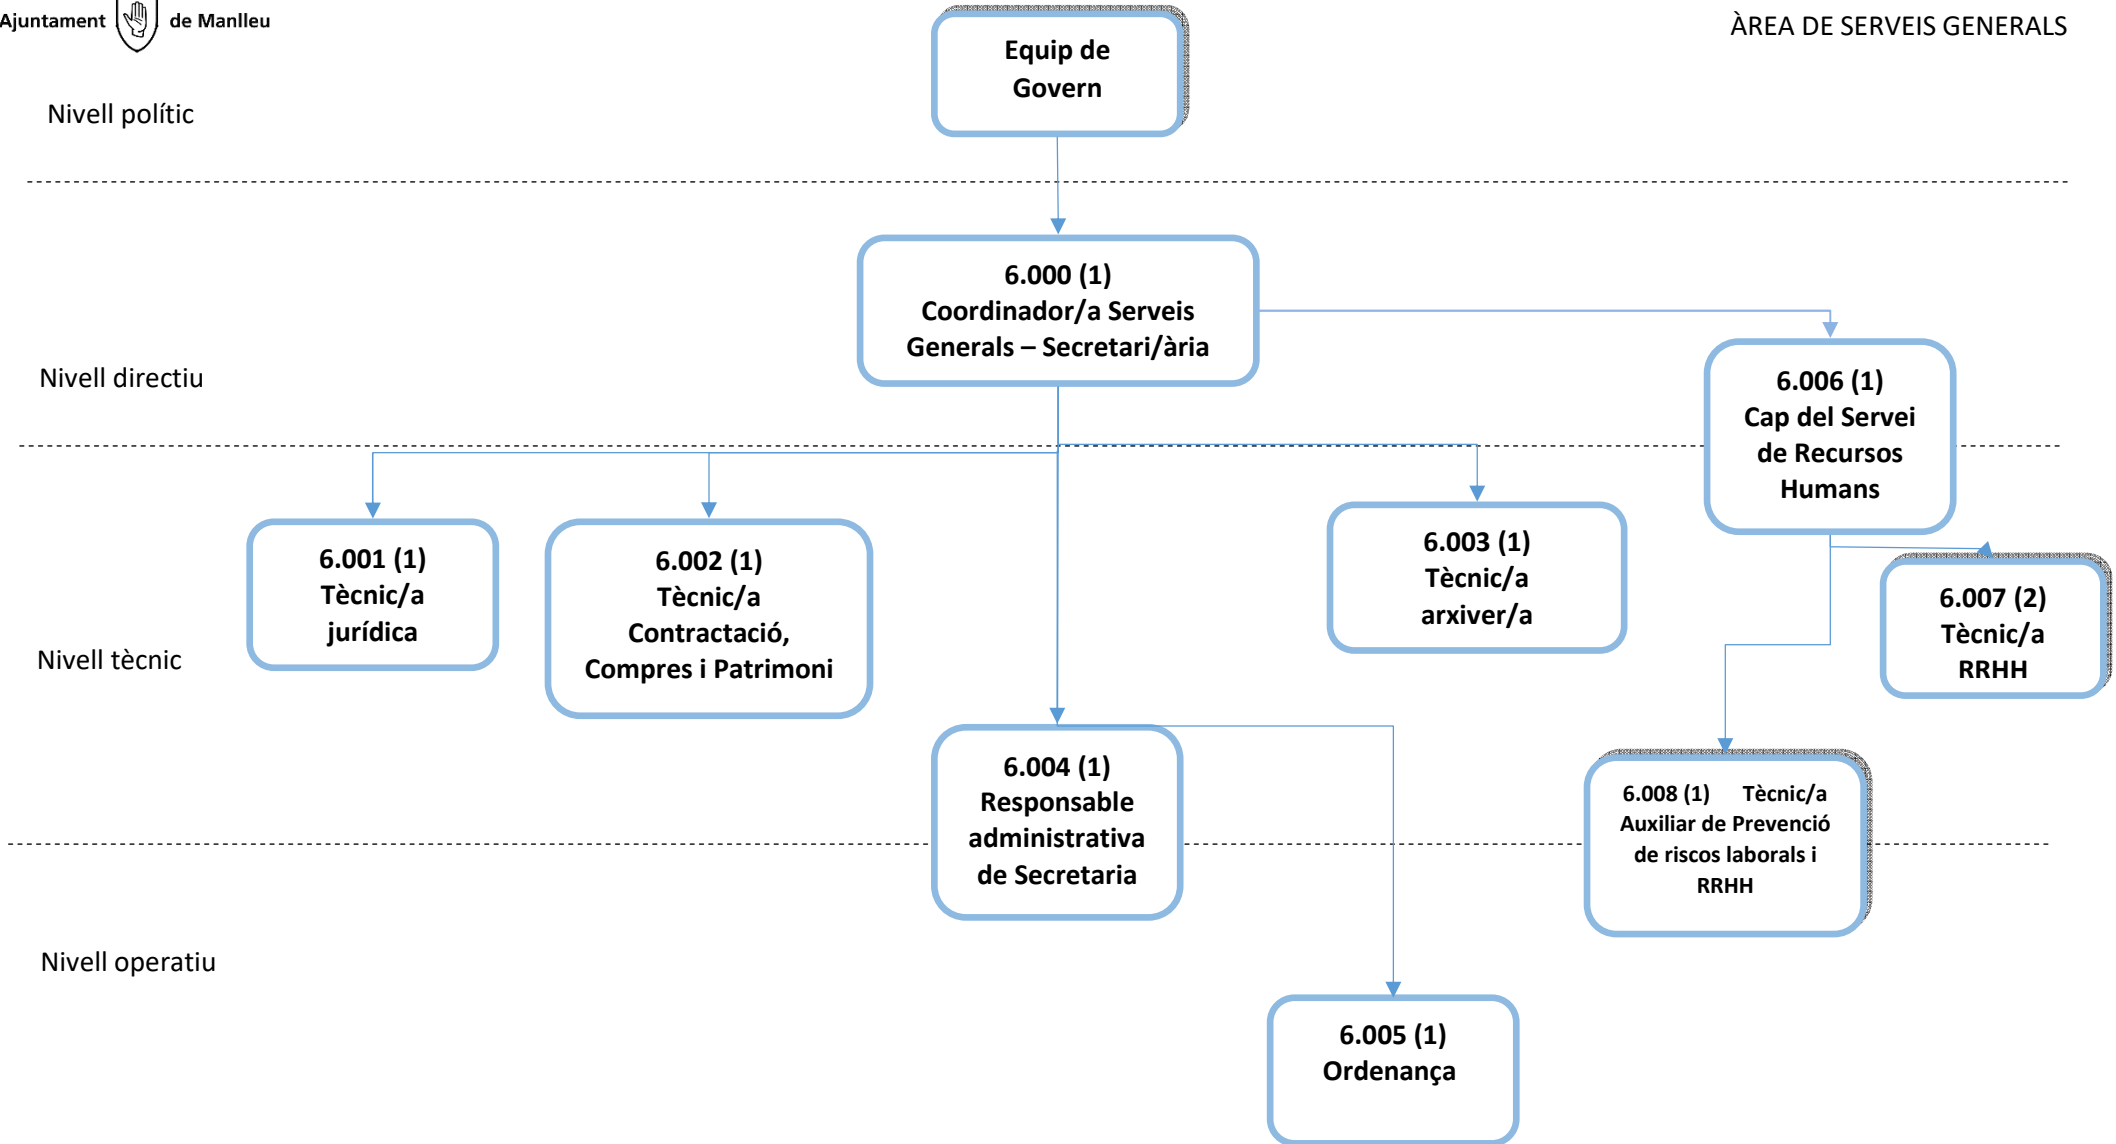

**1.007 (1)
Auxiliar administratiu/iva Policia Local**

Nivell polític

Equip de Govern

Nivell directiu

**6.000 (1)
Coordinador/a Serveis
Generals – Secretari/ària**

**6.006 (1)
Cap del Servei
de Recursos
Humans**

Nivell tècnic

**6.001 (1)
Tècnic/a
jurídica**

**6.002 (1)
Tècnic/a
Contractació,
Compres i Patrimoni**

**6.003 (1)
Tècnic/a
arxiver/a**

**6.007 (2)
Tècnic/a
RRHH**

Nivell operatiu

**6.004 (1)
Responsable
administrativa
de Secretaria**

**6.008 (1) Tècnic/a
Auxiliar de Prevenció
de riscos laborals i
RRHH**

**6.005 (1)
Ordenança**

Nivell polític

Nivell directiu

Nivell tècnic

Personal extern de l'Ajuntament

Nivell polític

Nivell directiu

Nivell tècnic

Nivell operatiu

Nivell polític

Nivell directiu

Nivell tècnic

Nivell operatiu

Nivell polític

Nivell directiu