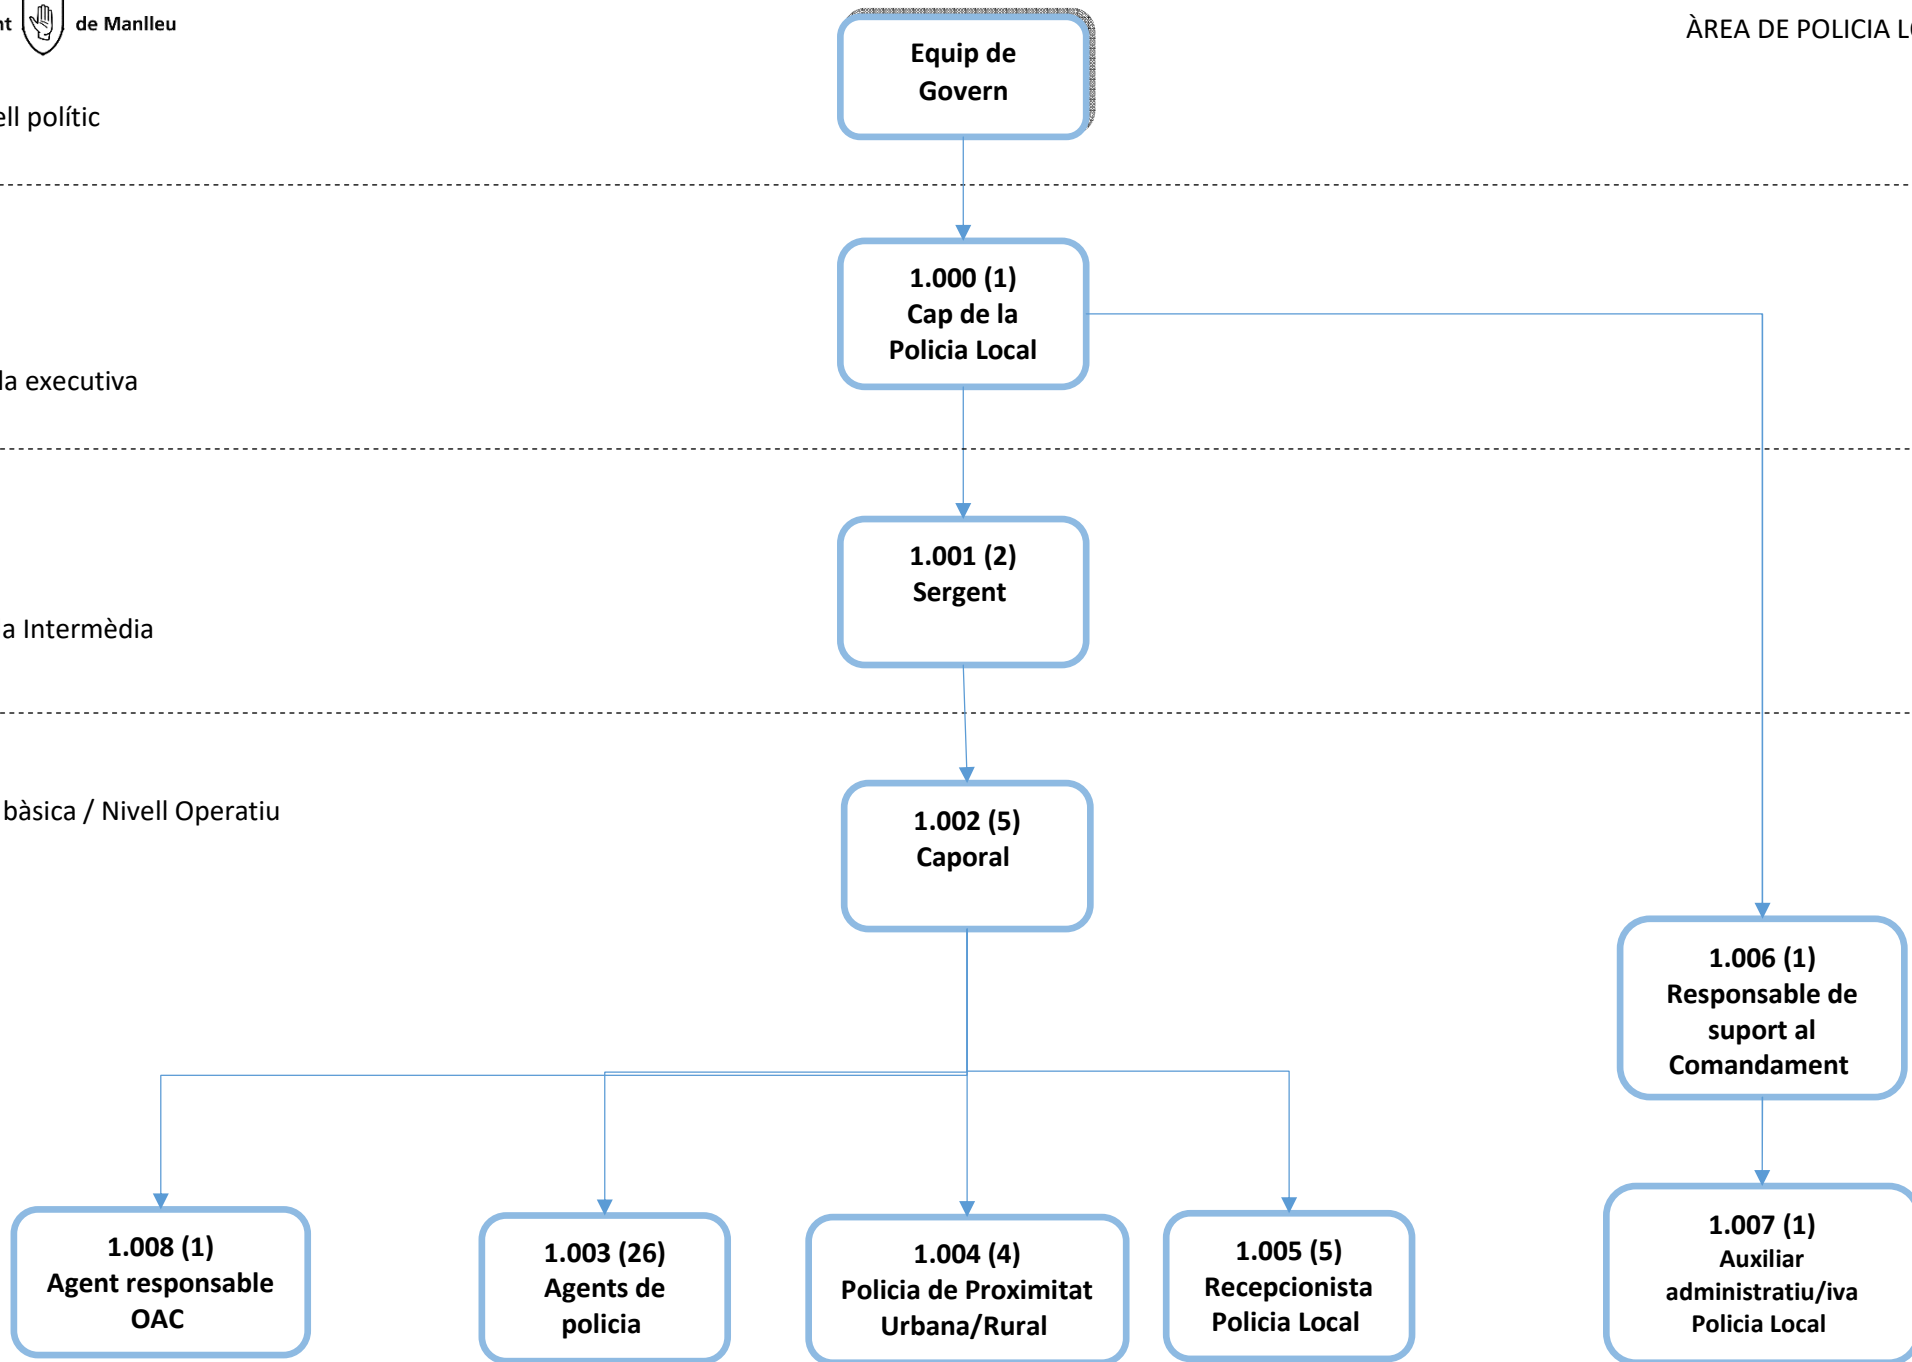

Àrea de Planificació Estratègica, Transformació Digital i Govern Obert

Nivell polític

Equip de Govern

Escala executiva

**1.000 (1)
Cap de la Policia Local**

Escala Intermèdia

**1.001 (2)
Sergent**

Escala bàsica / Nivell Operatiu

**1.002 (5)
Caporal**

**1.006 (1)
Responsable de suport al Comandament**

**1.008 (1)
Agent responsable OAC**

**1.003 (26)
Agents de policia**

**1.004 (4)
Policia de Proximitat Urbana/Rural**

**1.005 (5)
Recepcionista Policia Local**

**1.007 (1)
Auxiliar administratiu/iva Policia Local**

Nivell polític

Equip de Govern

Nivell directiu

**6.000 (1)
Coordinador/a Serveis
Generals – Secretari/ària**

**6.006 (1)
Cap del Servei
de Recursos
Humans**

Nivell tècnic

Nivell operatiu

Nivell polític

Nivell directiu

Nivell tècnic

Nivell operatiu

Nivell polític

Nivell directiu