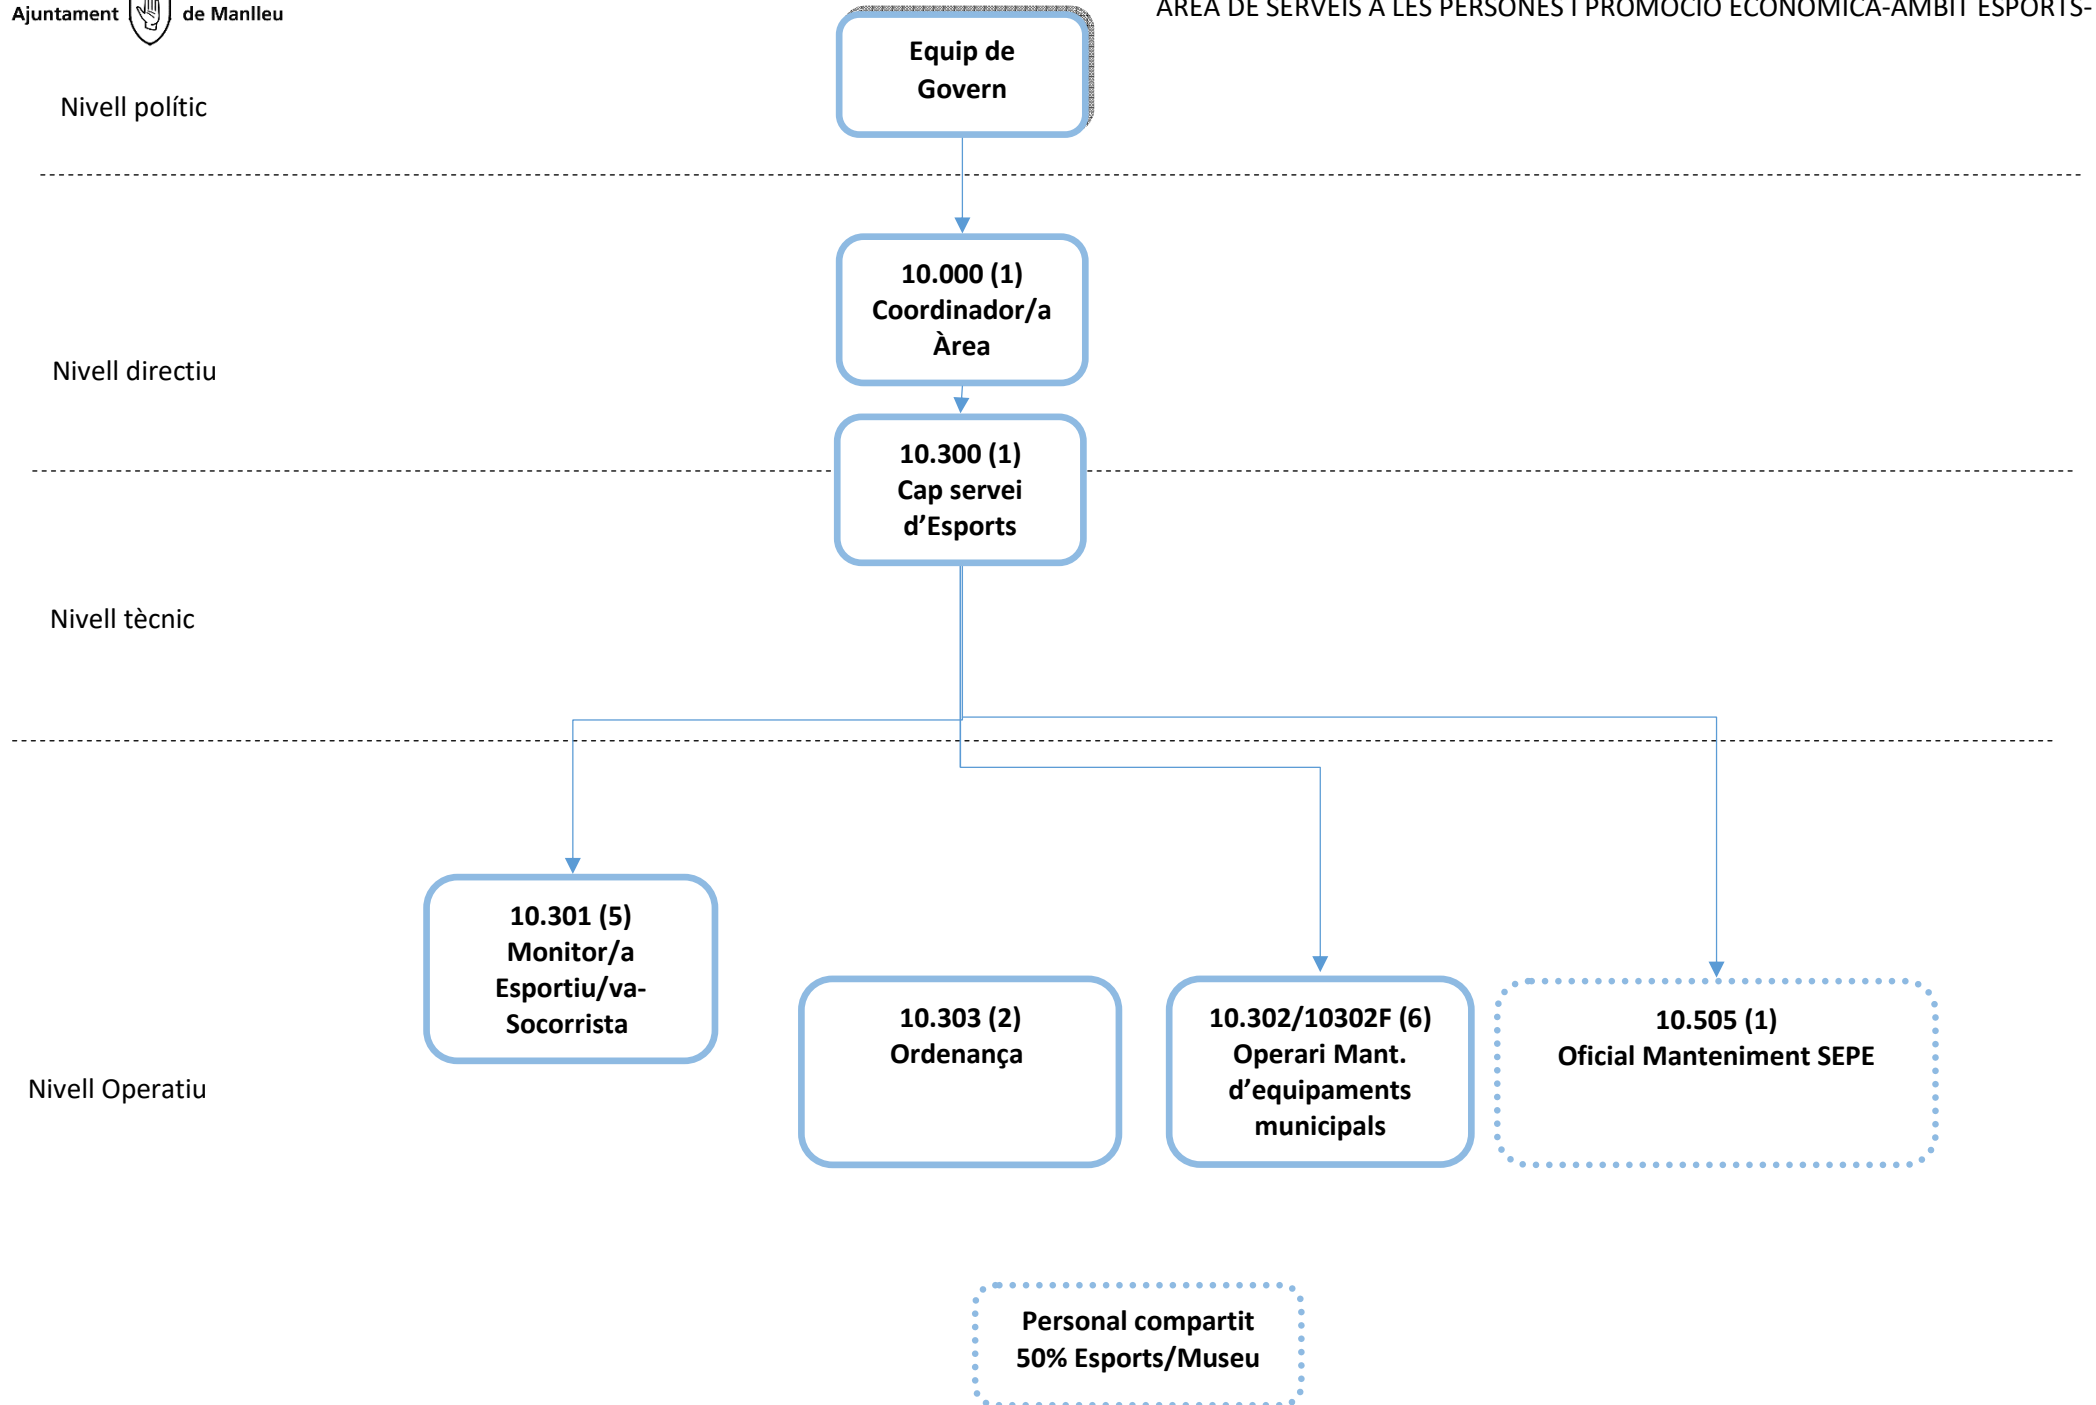

Equip de Govern

Àrees

Àrea de Policia Local

Àrea de Serveis Econòmics

Àrea de Serveis Generals

Àrea de Serveis Territorials, Medi Ambient i Habitatge

Àrea de Serveis a les Persones i Promoció Econòmica

Àrea de Promoció Social i Personal, Salut Pública i Consum

**6.008 (1) Tècnic/a
Auxiliar de Prevenció
de riscos laborals i
RRHH**

**6.005 (1)
Ordenança**

Nivell polític

Nivell directiu

Nivell tècnic

Personal extern de l'Ajuntament

Nivell polític

Nivell directiu

Nivell tècnic

Nivell operatiu

Nivell polític

Nivell directiu

Nivell tècnic

Nivell operatiu

Nivell polític

Nivell directiu

Nivell tècnic

Nivell operatiu

Nivell polític

**Alcalde/ Equip
de Govern**

Nivell directiu

Nivell tècnic

**4000 (1)
Secretària
d'Alcaldia**

**4001 (1)
Tècnic/a
Comunicació i
Promoció Ciutat**